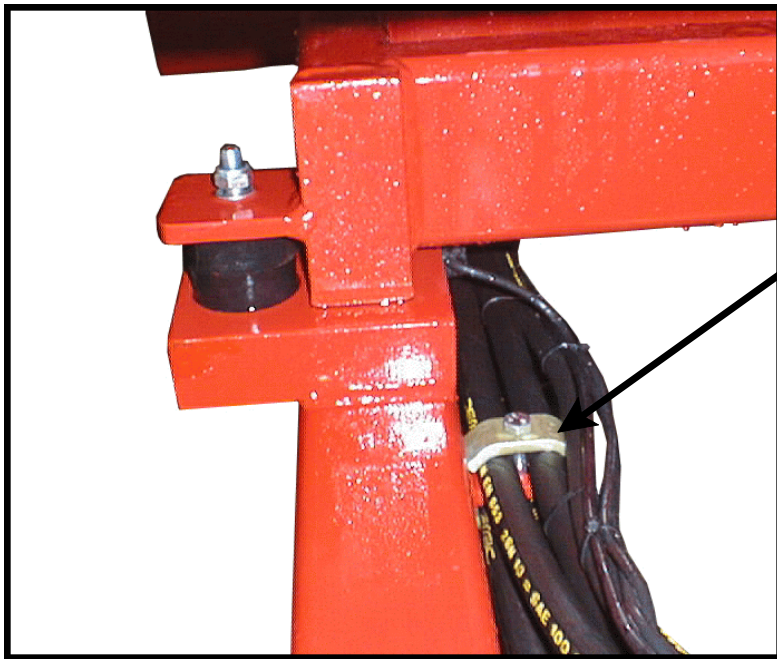

RESERVEDELSLISTE - SPARE PARTS LIST - ERSATZTEILLISTE

AUTO WRAP 700S 5-2

700S-5-2.wpd
21. november 2002

SLANGER / DRIFT HOSE / DRIVE SCHLAUCH / TRIEB

Pos	Art. Nr.	No	Beskrivelse	Description	Bezeichnung	Type - Dimension
1	34092005	1	Endeblokk	Endblock	Endeblokk	
2	34087695	1	Ventilelement, tipp	Velveelement, tip	Ventilelement, wippen	DNC 35 AE1
3	34087698	1	Ventilelement, kniv	Valveelement, knife	Ventilelement, messer	EL.DNC 35 AE3VBD
4	34087695	1	Ventilelement, bord	Valveelement, table	Ventilelement, tafel	DNC 35 AE1
5	34092004	1	Innløpsblokk	Inletblock	Einlaßventil	
6	34087693	6	Magnetspole	Solenoid	Magnetspule	
7	34044060	6	O-Ring	O-Ring	O-Ring	19 x 3,5
8	34087513	1	Ventilblokk, 2-trins	Valve block	Ventil block	
9	34950218	6	Ventilkabel	Valvecabel	Ventilkabel	
10	34084200	1	Patron m/magnet	Two step valve w/solen	Zwistufig, vent, kpl, m/magn,	WATERMAN 12C1S
11	34044006	1	O-ringsett	O-ring set	O-ringsatz	12 C 1-S
12	34061915	1	Dyse	Nozzle	Drossel	12 C 1-S
13	34041800	9	Stålpakning	Tightning ring	Dichtugsring	DKAZ 3/8"
14	34060100	5	Ansats	Fitting	Ansatz	3/8" x 3/8"
15	34061867	3	Ansats, utv, innv. svivel	Fitting ext, int swivel	Ansatz aus./inn.m/Drehkop	3/8"
16	34061805	1	Ansats, overgang	Fitting	Ansatz	3/8" x 1/4"
17	34061886	1	Blindplug	Blind-plug	Dichtverschraubung	3/8"
18	34061300	2	Albu 90°, 1 innv.svivel	Elbow 90°, ext. w / swivel	Vinkel 90°, aus. m/Drehkopf	3/8"
19	34061845	2	Ansats	Fitting	Ansatz	1/2" x 1/2"
20	34041800	2	Stålpakning	Tightning ring	Dichtugsring	DKAZ 1/2"
21	34085539	1	Strupeventil m/ratt	Choke valve	Drosselventil	3/8"
22	34493721	2	Monteringsbrakett	Mounting bracket	Anbauplatte	
23	34110000	4	Skruer	Bolt	Schraube	6K. D933 M8*25-8.8 EZ
24	34230400	4	Mutter	Nut	Mutter	6K. D934 M8-8 EZ
25	34302121	8	Skive	Washer	Scheibe	M8 DIN 125 EL ZINK
26	34302162	4	Skive gummi	Washer rubber	Scheibe gummi	
27	34050157	1	Hydr. Slange,til + tippsyl.	Hose, + tip-cylinder	Schlauch,+ kippzylinder	3/8**3000
28	34050196	1	Hydr. Slange,til - tippsyl.	Hose, - tip-cylinder	Schlauch,- kippzylinder	3/8**2720
29	34050197	1	Hydr. Slange,til + motor.	Hose, + moter	Schlauch,+ motor	3/8**1910
30	34050198	1	Hydr. Slange,til - motor.	Hose, - moter	Schlauch,- motor	3/8**2110
31	34050199	1	Hydr. Slange,til kniv	Hose, to cutter	Schlauch, messer	1/4**2350
32	34050158	2	Hydr. Slange til traktor	Hose, to tractor	Schlauch, traktor	
33	34087697	1	Boltsett, 3stk	Bolt set 3	Schraubesatz 3	
34	34082900	1	Tilbakeslagsventil	Non return valve	Rückschlagsventil	1/2"
35	34072800	2	Hurtigkobblig, hann, lang	Quick coupling, male, long	Schnellkupplung, Männchen	ISO, 1/2"
36	34072900	1	Hette, blå (retur)	Dust cap, blu (pressure)	Staubdeckel, Rot (Druck)	ISO, 1/2"
37	34073000	1	Hette, rød (trykk)	Dust cap, red (return)	Staubdeckel, Blau (Rückauf)	ISO, 1/2"

RESERVEDELSLISTE - SPARE PARTS LIST - ERSATZTEILLISTE

6-1 AUTO WRAP 700S