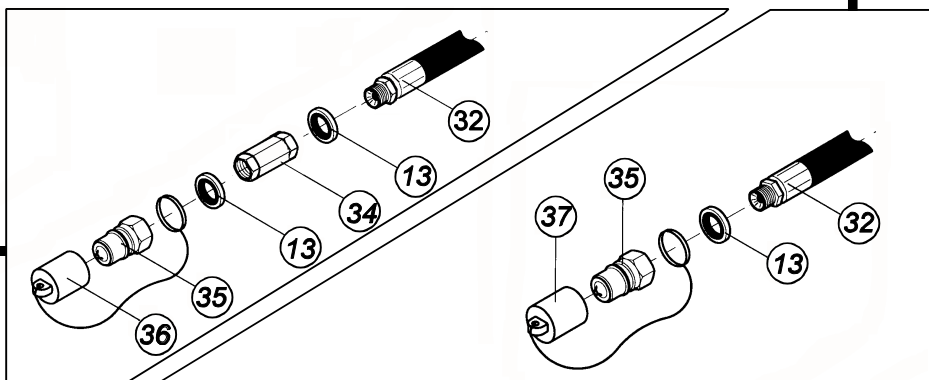

RESERVEDELSLISTE - SPARE PARTS LIST - ERSATZTEILLISTE

AUTO WRAP 700S 5-1

700S-5-1.wpd
21. november 2002

HYDRAULIKK HYDRAULIC HYDRAULIK

Pos	Art. Nr.	No	Beskrivelse	Description	Bezeichnung	Type - Dimension
A	34001146		Sylinder, kom. Kniv	Cylinder, com. Cutter	Zylinder, kom. Messer	(! 2000)
A	34001484		Sylinder, kom. Kniv	Cylinder, com. Cutter	Zylinder, kom. Messer	(2000!)
B	34001462		Sylinder, kom. Tippramme	Cylinder, com. Tilt frame	Zylinder, kom. Kipprahmen	(! 2000)
B	34001486		Sylinder, kom. Tippramme	Cylinder, com. Tilt frame	Zylinder, kom. Kipprahmen	(2000!)
1	34041600	5	Stålpakning	Tightening ring	Dichtungsring	DKAZ 1/4"
2	34061805	1	Ansatsnippel	Fitting	Ansatz	3/8" x 1/4"
3	34062037	1	Ansats, m/dyse	Fitting for nozzle	Ansatz für Drossel	3/8" x 1/4" -1,5 mm
4	34061803	1	Ansats	Fitting	Ansatz	1/4" x 1/4"
5	34061809	1	Ansats	Fitting	Ansatz	3/8" x 1/2"
6	34083900	1	Ventilblokk	Valveblock	Ventilblock	VA-E06/E-2-FS, kpl.
7a	34087530	2	Ventilpatron	Cartridge valve	Ventilpatrone	VME 06/E-2-00
7b	34044061	2	Pakningsett	Sealing set	Dichtungsatz	VME 06/E-2-00
8	34119077	4	Skrue, umbrako	Bolt, socket head	Zylinderschraube	M8 x 35
9	34044015	2	O-ring	O-ring	O-Ring	23 x 2,5 mm
10	34041800	2	Stålpakning	Tightening ring	Dichtungsring	DKAZ 1/2"
11	34061953	1	Stillbar albu	Elbow fitting adjustable	Wickelansatz verstellbar	1/4" UTV.
12	34770031	1	Hydr. Svivel	Hydr. Swivel	Hydr. Drehkopf	TY.1200 3012-04
13	34050106	1	Slange	Hose	Schlauch	1/4" *2450
14	34050199	1	Hydr. Slange	Hose	Schlauch	1/4"*2350
15	34062042	1	Plugg inv. 6kant m/pak	Plug	Dichtverschraubung	1/4"BSP
16	34061965	1	T-stykke utv.innv.utv	T-piece ext*w/swivel	T-stuck auss*m/drehkopt	1/4"
17	34085100	1	Tilbakeslagsventil inv	Non-return valve int	Reckschlagventil inn	1/4"BSP
18	34061964	1	Ansats	Fitting	Ansatz	1/4"*M18*1.5
19	34050104	1	Slange	Hose	Schlauch	1/4"*580
20	34061963	1	Akkumulator	Accumulator	Akkumulator	0.35 L 1504
21	34044019	1	Pakning kobber	Gasket copper	Dichtung kupfer	M18

RESERVEDELSLISTE - SPARE PARTS LIST - ERSATZTEILLISTE

5-2 AUTO WRAP 700S