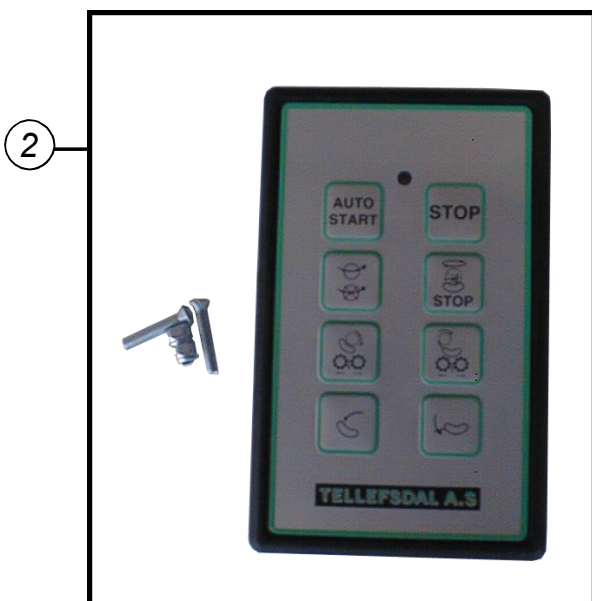

RESERVEDELSLISTE - SPARE PARTS LIST - ERSATZTEILLISTE

AUTO WRAP 700S 6-1

700S-6-1.wpd
21. november 2002

KLAMMER CLAMP KLAMMER

Pos	Art. Nr.	No	Beskrivelse	Description	Bezeichnung	Type - Dimension
1	34110006	4	Skruer	Bolt	Schraube	6K. D931 M8*70-8.8 EZ
1	34110004	4	Skruer	Bolt	Schraube	6K. D931 M8*50-8.8 EZ
2	34260205	8	Klammer	Clamp	Klammer	6 x 25 x 60
3	34230500	8	Mutter, lås	Nut, lock	Schließmutter	D985 M8-8 EZ

RESERVEDELSLISTE - SPARE PARTS LIST - ERSATZTEILLISTE

7-1 AUTO WRAP 700S