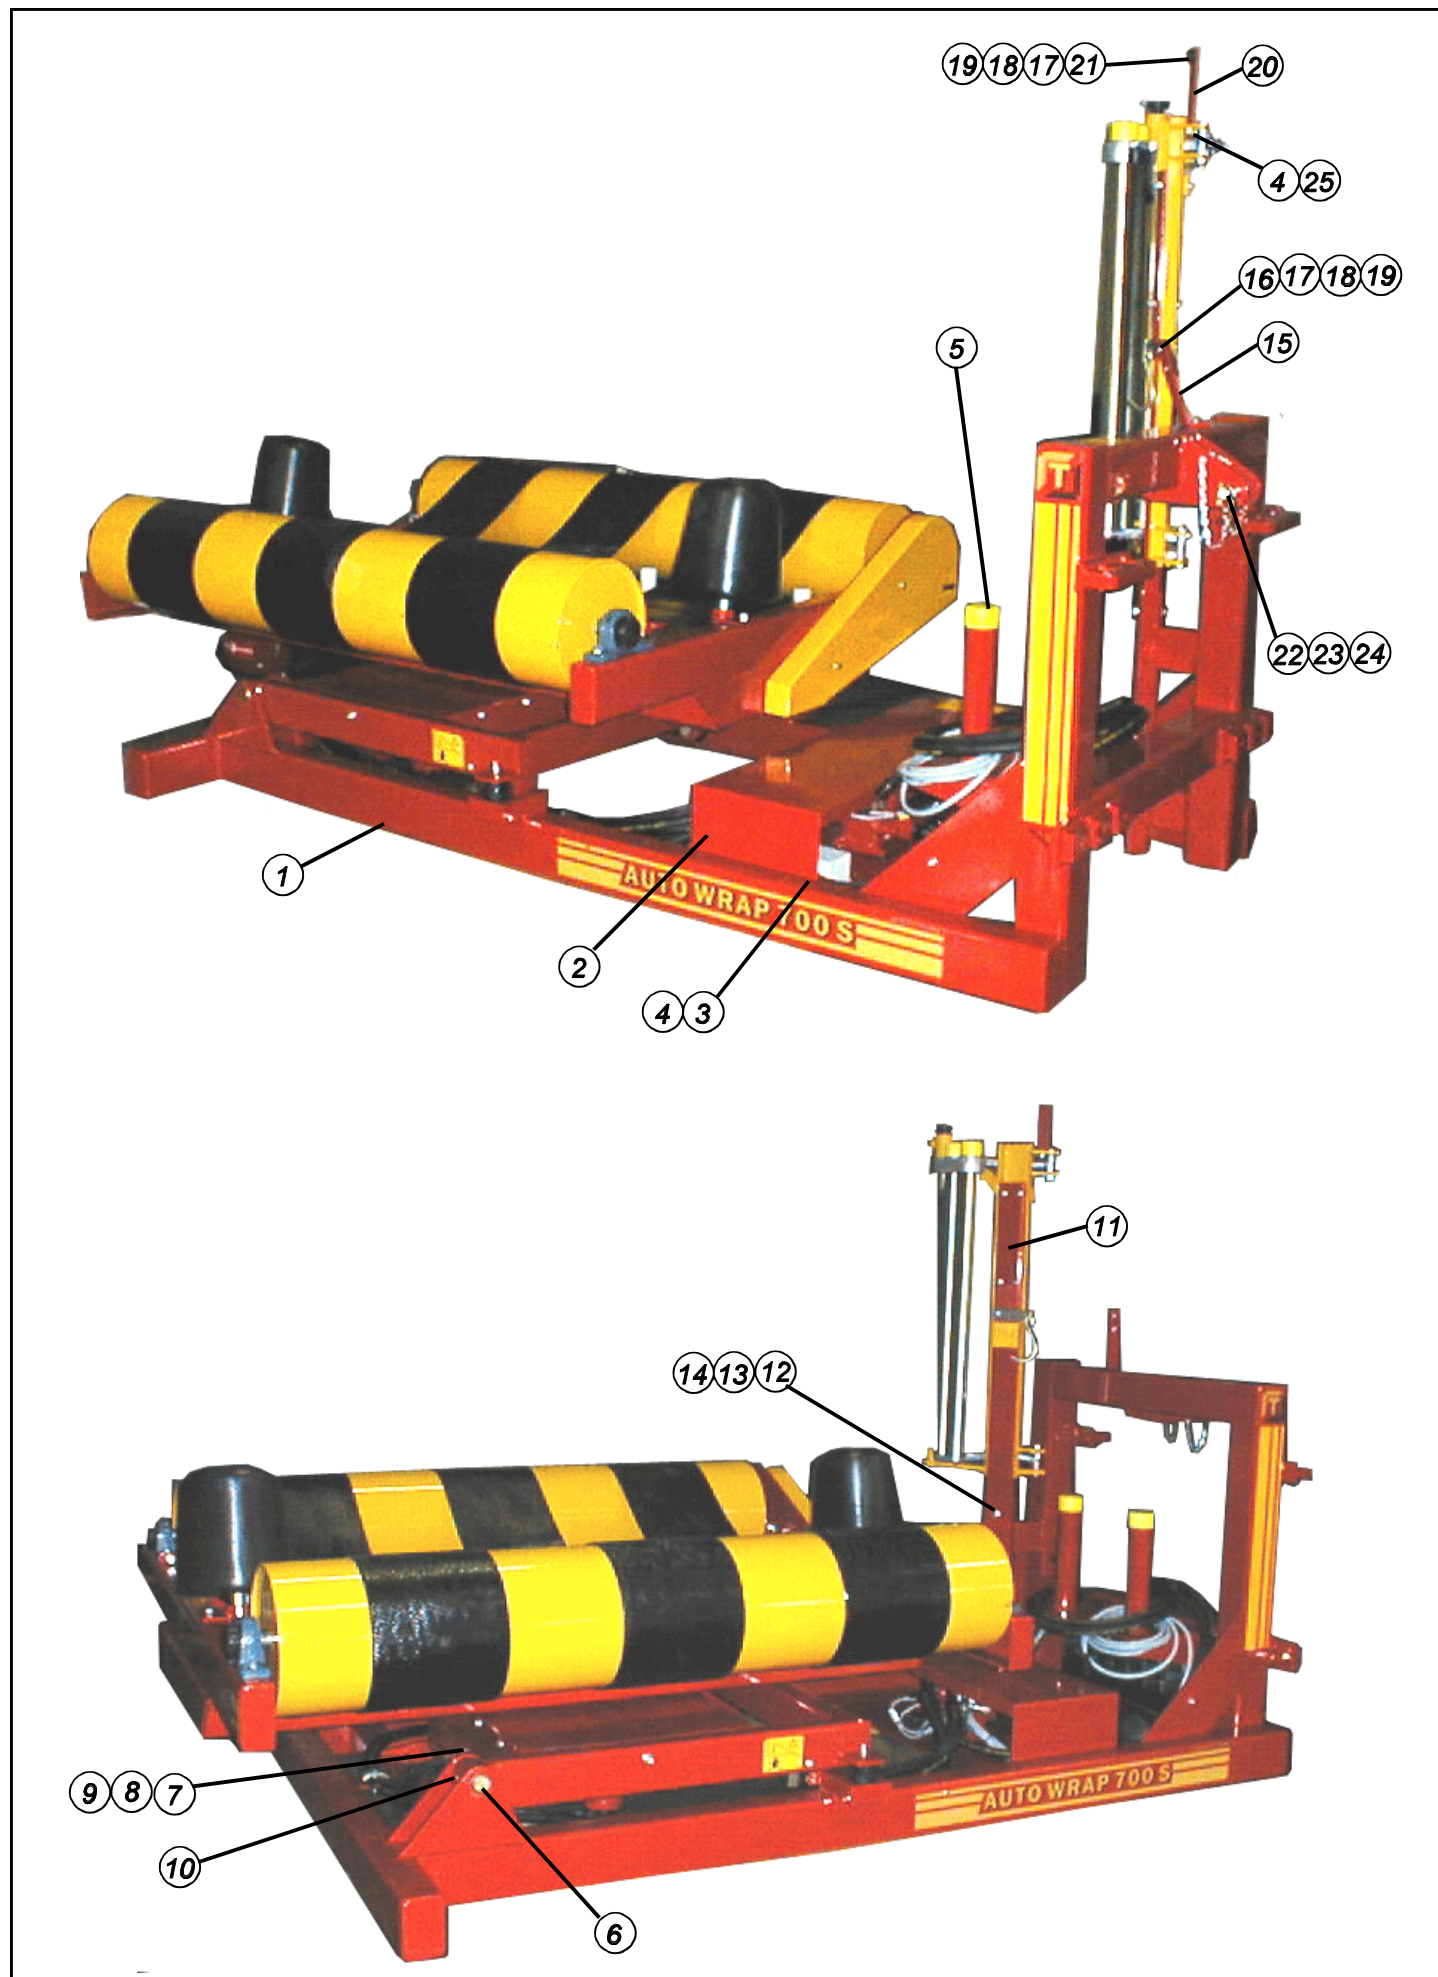

RESERVEDELSLISTE - SPARE PARTS LIST - ERSATZTEILLISTE

AUTO WRAP 700S

13.0 RESERVEDELSLISTE. (1)

Når du trenger reservedeler, anbefaler vi at kun originale deler benyttes.
(Se kapittel 14.0 om garantibestemmelser).

Ved bestilling av reservedeler, går du frem på følgende måte:

- På de første sidene er delene tegnet og merket med posisjonsnummer.
- På sidene etterfinner du posnummer, tilhørende artikkelnummer og beskrivelse. **Hele artikkelnummeret og beskrivelse skal alltid oppgis ved bestilling.**
- **VIKTIG !**
  Ved bestilling må du også oppgi **serienummer på pakkemaskinen.**
- For å få en rask og effektiv levering ber vi om at bestillingen faxes inn til vart delekontor.

EN KORREKT UTFØRT DELEBESTILLING SPARER TID OG PENGER.

1-1	HOVEDDRAMME - MAIN FRAME - HAUPTRAHMEN
1-2	BORD - TABLE - PLATTE
2-1 ~ 2-2	TIPPRAMME - TILT FRAME - KIPPRAHMEN
3-1	FORSTREKKER - PRESTRETCHER - VORSPANNER
4-1	KNIV - CUTTER - MESSER
5-1 ~ 5-2	HYDRAULIKK - HYDRAULIC - HYDRAULIK
6-1	KLAMMER - CLAMP - KLAMMER
7-1	STYREBOKS - CONTROL BOX - STEUERPULT
7-2	SENSOR - SENSOR - SENSOR
8-1	PIKTOGRAM - DECALS - AUFKLEBER

RESERVEDELSLISTE - SPARE PARTS LIST - ERSATZTEILLISTE

1-1 AUTO WRAP 700S