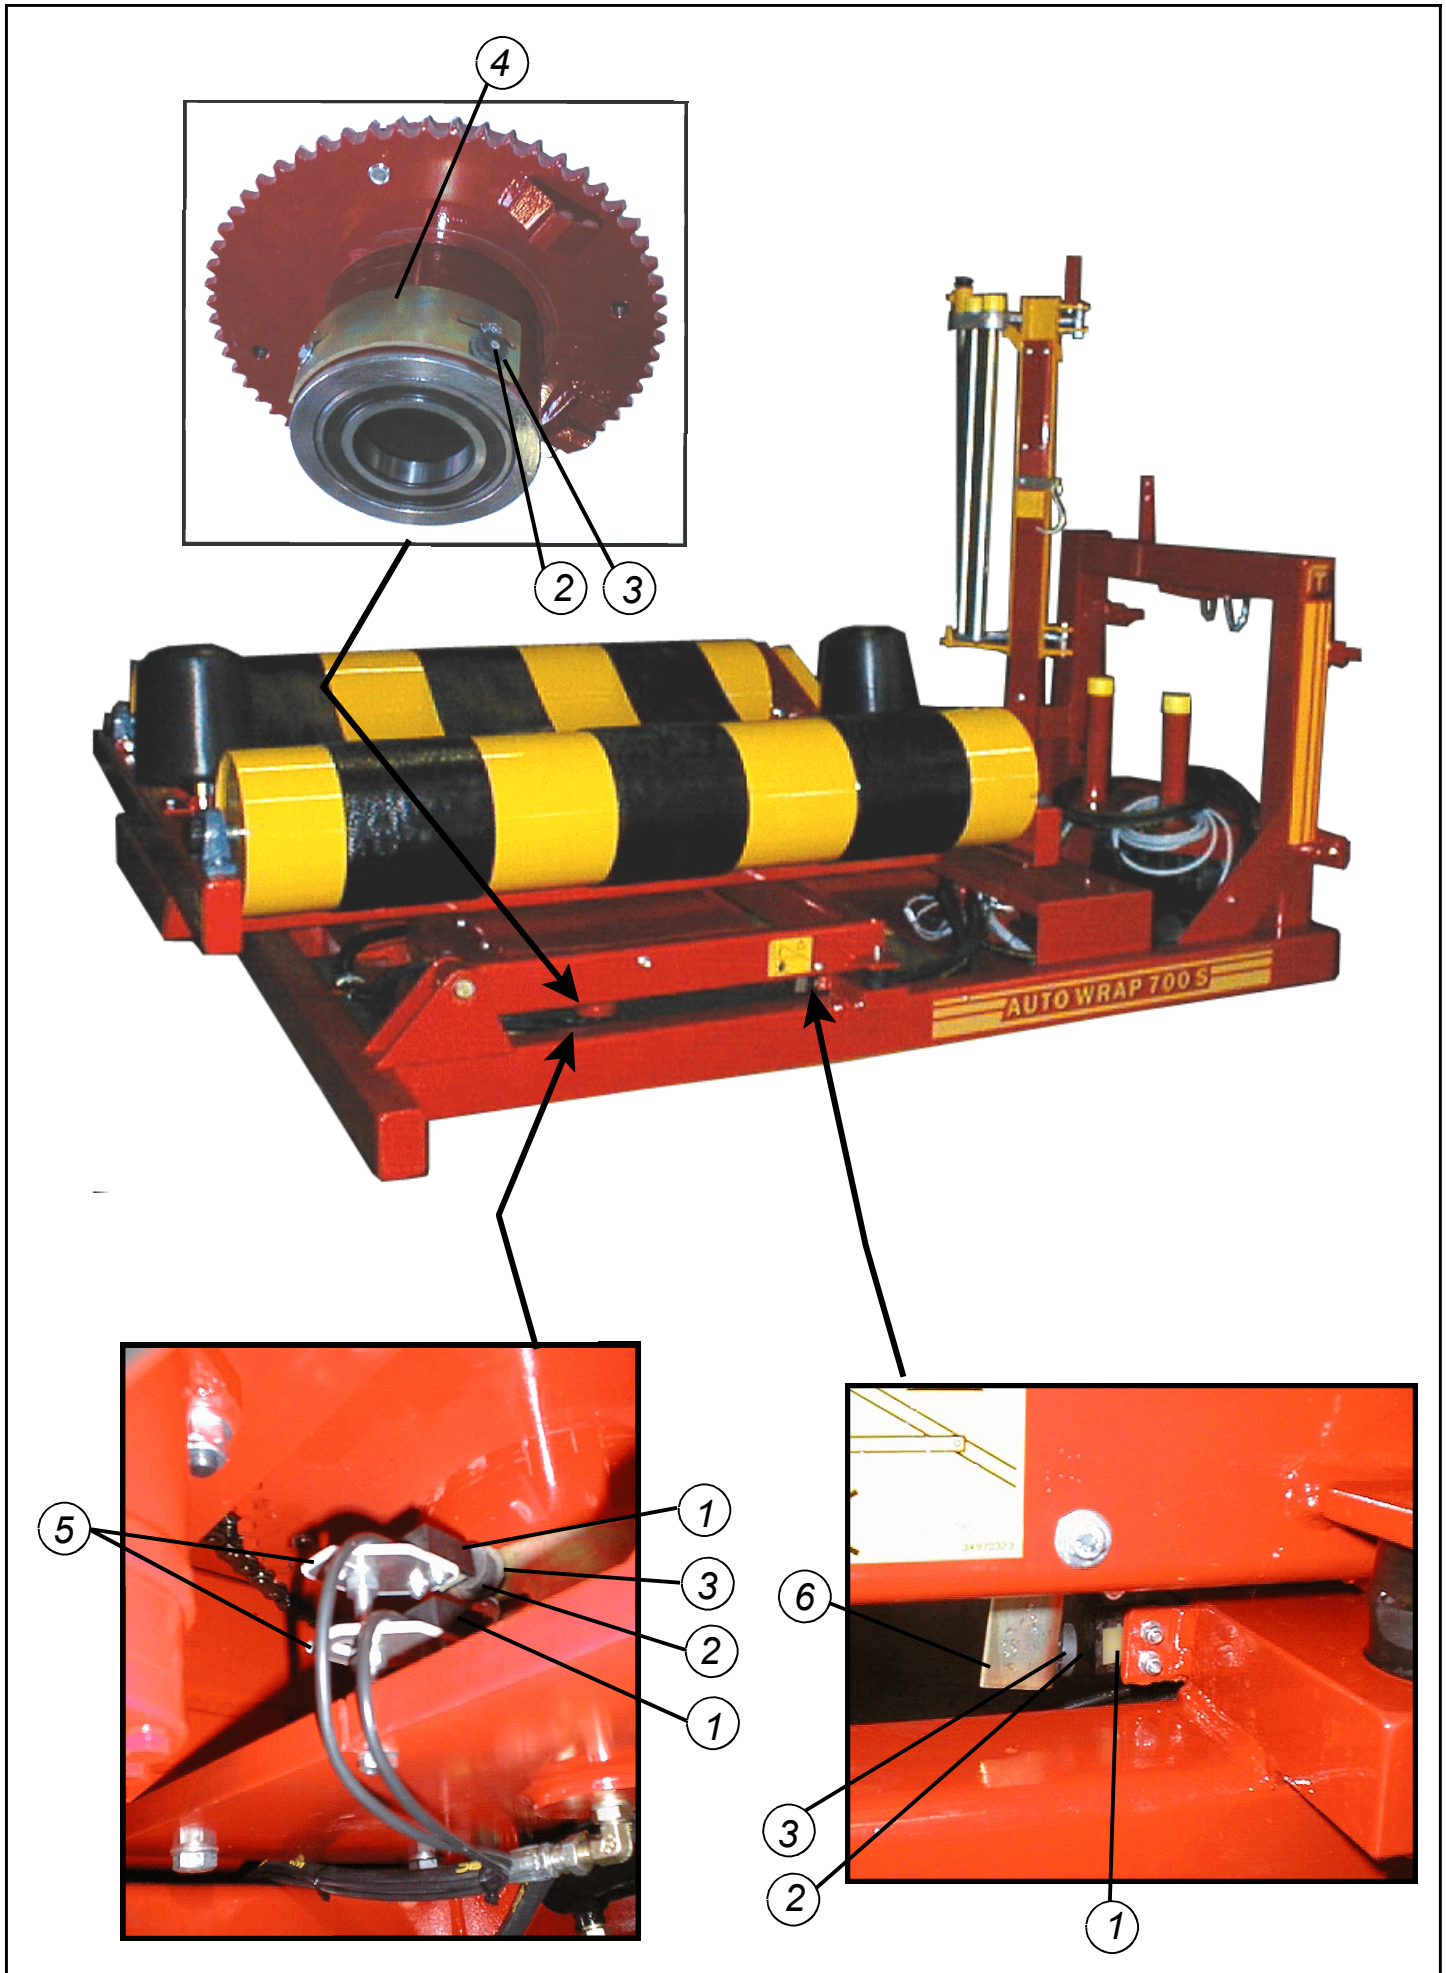

RESERVEDELSLISTE - SPARE PARTS LIST - ERSATZTEILLISTE

7-2 AUTO WRAP 700S

RESERVEDELSLISTE - SPARE PARTS LIST - ERSATZTEILLISTE

AUTO WRAP 700S 7-2

700S-7-2.wpd
21. november 2002

SENSOR SENSOR SENSOR

Pos	Art. Nr.	EH	Beskrivelse	Description	Bezeichnung	Type Dim
1	34951423	4	Sensor, m/ 1M ledning	Sensor	Sensor	Lykke-tronic
2	34950422	4	Magnet	Magnet	Magnet	Lykke-tronic
3	34950449	4	Magnet skive	Magnet, washer	Magnet, schiebe	
4	34670192	1	Magnetholder, senter bord	Magnet holder, center table	Magnet halter, mitte tisch	Lykke-tronic
5	34670178	2	Sensorholder senter bord	Sensor holder, center,table	Sensor halter, mitte tisch	
6	34670187	1	Magnetholder, for bord	Magnet holder, for table	Magnet halter, tisch	Lykke-tronic