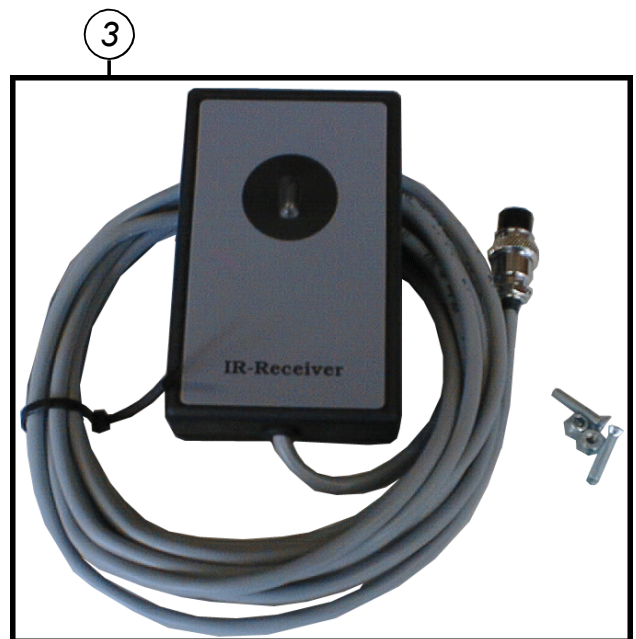

RESERVEDELSLISTE - SPARE PARTS LIST - ERSATZTEILLISTE

AUTO WRAP 700S 6-1

700S-6-1.wpd
21. november 2002

KLAMMER CLAMP KLAMMER

Pos	Art. Nr.	No	Beskrivelse	Description	Bezeichnung	Type - Dimension
1	34110006	4	Skruer	Bolt	Schraube	6K. D931 M8*70-8.8 EZ
1	34110004	4	Skruer	Bolt	Schraube	6K. D931 M8*50-8.8 EZ
2	34260205	8	Klammer	Clamp	Klammer	6 x 25 x 60
3	34230500	8	Mutter, lås	Nut, lock	Schließmutter	D985 M8-8 EZ

RESERVEDELSLISTE - SPARE PARTS LIST - ERSATZTEILLISTE

7-1 AUTO WRAP 700S