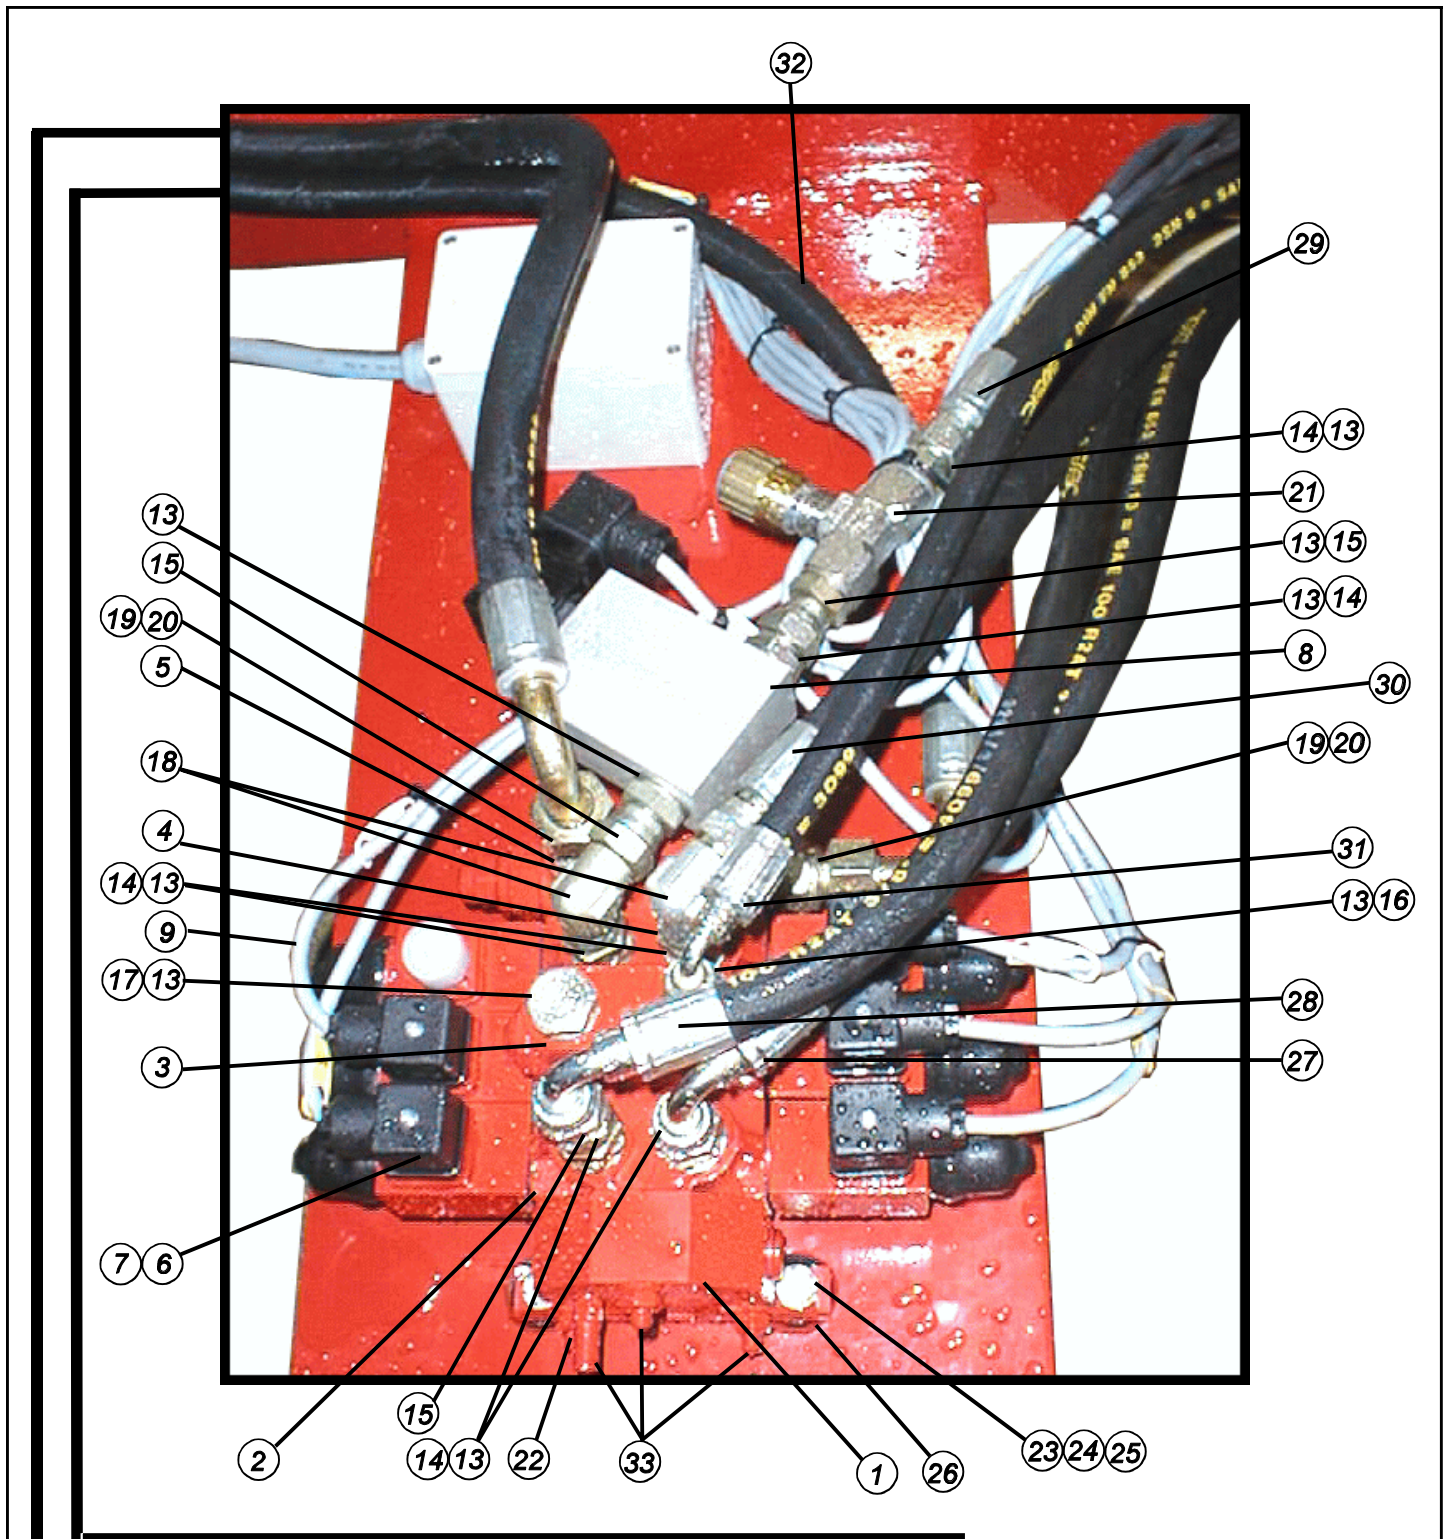

RESERVEDELSLISTE - SPARE PARTS LIST - ERSATZTEILLISTE

AUTO WRAP 700S 5-1

700S-5-1.wpd
21. november 2002

HYDRAULIKK HYDRAULIC HYDRAULIK

Pos	Art. Nr.	No	Beskrivelse	Description	Bezeichnung	Type - Dimension
A	34001146		Sylinder, kom. Kniv	Cylinder, com. Cutter	Zylinder, kom. Messer	(! 2000)
A	34001484		Sylinder, kom. Kniv	Cylinder, com. Cutter	Zylinder, kom. Messer	(2000!)
B	34001462		Sylinder, kom. Tippramme	Cylinder, com. Tilt frame	Zylinder, kom. Kipprahmen	(! 2000)
B	34001486		Sylinder, kom. Tippramme	Cylinder, com. Tilt frame	Zylinder, kom. Kipprahmen	(2000!)
1	34041600	5	Stålpakning	Tightening ring	Dichtungsring	DKAZ 1/4"
2	34061805	1	Ansatsnippel	Fitting	Ansatz	3/8" x 1/4"
3	34062037	1	Ansats, m/dyse	Fitting for nozzle	Ansatz für Drossel	3/8" x 1/4" -1,5 mm
4	34061803	1	Ansats	Fitting	Ansatz	1/4" x 1/4"
5	34061809	1	Ansats	Fitting	Ansatz	3/8" x 1/2"
6	34083900	1	Ventilblokk	Valveblock	Ventilblock	VA-E06/E-2-FS, kpl.
7a	34087530	2	Ventilpatron	Cartridge valve	Ventilpatrone	VME 06/E-2-00
7b	34044061	2	Pakningsett	Sealing set	Dichtungsatz	VME 06/E-2-00
8	34119077	4	Skrue, umbrako	Bolt, socket head	Zylinderschraube	M8 x 35
9	34044015	2	O-ring	O-ring	O-Ring	23 x 2,5 mm
10	34041800	2	Stålpakning	Tightening ring	Dichtungsring	DKAZ 1/2"
11	34061953	1	Stillbar albu	Elbow fitting adjustable	Wickelansatz verstellbar	1/4" UTV.
12	34770031	1	Hydr. Svivel	Hydr. Swivel	Hydr. Drehkopf	TY.1200 3012-04
13	34050106	1	Slange	Hose	Schlauch	1/4" *2450
14	34050199	1	Hydr. Slange	Hose	Schlauch	1/4"*2350
15	34062042	1	Plugg inv. 6kant m/pak	Plug	Dichtverschraubung	1/4"BSP
16	34061965	1	T-stykke utv.innv.utv	T-piece ext*w/swivel	T-stuck auss*m/drehkopt	1/4"
17	34085100	1	Tilbakeslagsventil inv	Non-return valve int	Reckschlagventil inn	1/4"BSP
18	34061964	1	Ansats	Fitting	Ansatz	1/4"*M18*1.5
19	34050104	1	Slange	Hose	Schlauch	1/4"*580
20	34061963	1	Akkumulator	Accumulator	Akkumulator	0.35 L 1504
21	34044019	1	Pakning kobber	Gasket copper	Dichtung kupfer	M18

RESERVEDELSLISTE - SPARE PARTS LIST - ERSATZTEILLISTE

5-2 AUTO WRAP 700S