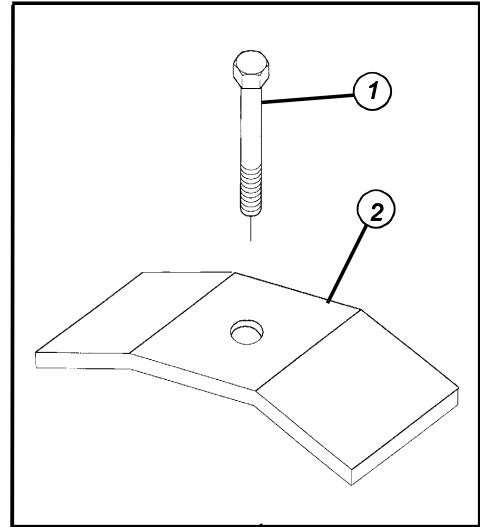

RESERVEDELSLISTE - SPARE PARTS LIST - ERSATZTEILLISTE

AUTO WRAP 700S 5-2

700S-5-2.wpd
21. november 2002

SLANGER / DRIFT HOSE / DRIVE SCHLAUCH / TRIEB

Pos	Art. Nr.	No	Beskrivelse	Description	Bezeichnung	Type - Dimension
1	34092005	1	Endeblokk	Endblock	Endeblokk	
2	34087695	1	Ventilelement, tipp	Velveelement, tip	Ventilelement, wippen	DNC 35 AE1
3	34087698	1	Ventilelement, kniv	Valveelement, knife	Ventilelement, messer	EL.DNC 35 AE3VBD
4	34087695	1	Ventilelement, bord	Valveelement, table	Ventilelement, tafel	DNC 35 AE1
5	34092004	1	Innløpsblokk	Inletblock	Einlaßventil	
6	34087693	6	Magnetspole	Solenoid	Magnetspule	
7	34044060	6	O-Ring	O-Ring	O-Ring	19 x 3,5
8	34087513	1	Ventilblokk, 2-trins	Valve block	Ventil block	
9	34950218	6	Ventilkabel	Valvecabel	Ventilkabel	
10	34084200	1	Patron m/magnet	Two step valve w/solen	Zwistufig, vent, kpl, m/magn,	WATERMAN 12C1S
11	34044006	1	O-ringsett	O-ring set	O-ringsatz	12 C 1-S
12	34061915	1	Dyse	Nozzle	Drossel	12 C 1-S
13	34041800	9	Stålpakning	Tightning ring	Dichtugsring	DKAZ 3/8"
14	34060100	5	Ansats	Fitting	Ansatz	3/8" x 3/8"
15	34061867	3	Ansats, utv, innv. svivel	Fitting ext, int swivel	Ansatz aus./inn.m/Drehkop	3/8"
16	34061805	1	Ansats, overgang	Fitting	Ansatz	3/8" x 1/4"
17	34061886	1	Blindplug	Blind-plug	Dichtverschraubung	3/8"
18	34061300	2	Albu 90°, 1 innv.svivel	Elbow 90°, ext. w / swivel	Vinkel 90°, aus. m/Drehkopf	3/8"
19	34061845	2	Ansats	Fitting	Ansatz	1/2" x 1/2"
20	34041800	2	Stålpakning	Tightning ring	Dichtugsring	DKAZ 1/2"
21	34085539	1	Strupeventil m/ratt	Choke valve	Drosselventil	3/8"
22	34493721	2	Monteringsbrakett	Mounting bracket	Anbauplatte	
23	34110000	4	Skruer	Bolt	Schraube	6K. D933 M8*25-8.8 EZ
24	34230400	4	Mutter	Nut	Mutter	6K. D934 M8-8 EZ
25	34302121	8	Skive	Washer	Scheibe	M8 DIN 125 EL ZINK
26	34302162	4	Skive gummi	Washer rubber	Scheibe gummi	
27	34050157	1	Hydr. Slange,til + tippsyl.	Hose, + tip-cylinder	Schlauch,+ kippzylinder	3/8**3000
28	34050196	1	Hydr. Slange,til - tippsyl.	Hose, - tip-cylinder	Schlauch,- kippzylinder	3/8**2720
29	34050197	1	Hydr. Slange,til + motor.	Hose, + moter	Schlauch,+ motor	3/8**1910
30	34050198	1	Hydr. Slange,til - motor.	Hose, - moter	Schlauch,- motor	3/8**2110
31	34050199	1	Hydr. Slange,til kniv	Hose, to cutter	Schlauch, messer	1/4**2350
32	34050158	2	Hydr. Slange til traktor	Hose, to tractor	Schlauch, traktor	
33	34087697	1	Boltsett, 3stk	Bolt set 3	Schraubesatz 3	
34	34082900	1	Tilbakeslagsventil	Non return valve	Rückschlagsventil	1/2"
35	34072800	2	Hurtigkobblig, hann, lang	Quick coupling, male, long	Schnellkupplung, Männchen	ISO, 1/2"
36	34072900	1	Hette, blå (retur)	Dust cap, blu (pressure)	Staubdeckel, Rot (Druck)	ISO, 1/2"
37	34073000	1	Hette, rød (trykk)	Dust cap, red (return)	Staubdeckel, Blau (Rückauf)	ISO, 1/2"

RESERVEDELSLISTE - SPARE PARTS LIST - ERSATZTEILLISTE

6-1 AUTO WRAP 700S