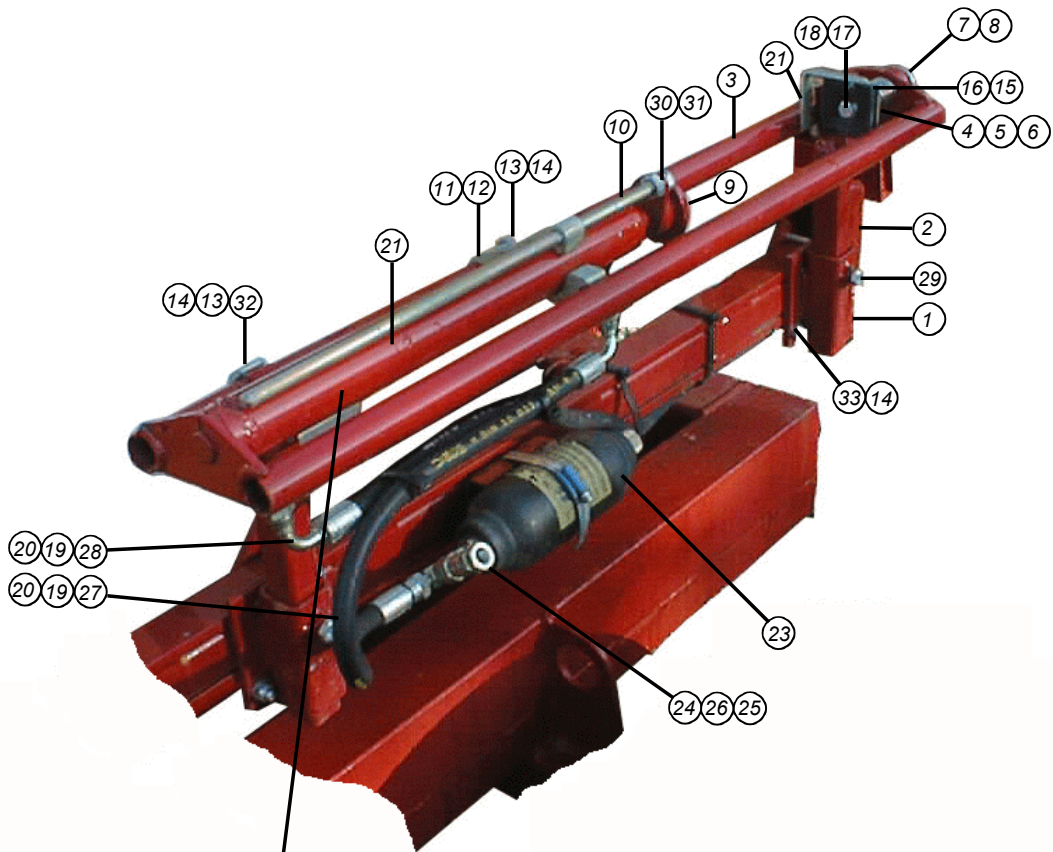

RESERVEDELSLISTE - SPARE PARTS LIST - ERSATZTEILLISTE

AUTO WRAP 700S 3-1

700S-3-1.wpd
21. november 2002

FORSTREKKER 750mm PRESTRETCHER 750mm VORSPANNER 750mm

Pos	Art. Nr.	No	Beskrivelse	Description	Bezeichnung	Type - Dimension
*	34920611	-	Forstrekker, komp. uten skjerm og krok.	Prestretcher, comp. with-out cover and hook.	Vorspanner, komplett ohne Deckel und Einhänghaken.	750 mm
*	34480028	-	Plastrull	Film roll	Folienrolle	750 mm
1	34670150	1	Åpen holder	Open holder	Halterung	750 mm
2	34660104	1	Holdekrok	Hook	Einhänghaken	
3	34920618	1	Låseholder, komplet	Lock container	Feststellvorrichtung	
4	34240728	1	Låsering	Locking ring	Sicherungsring	I-52
5	34320516	2	Lager, sporkule	Track ball bearing	Rillenkugellager	6205 2RS
6	34240704	1	Låsering	Locking ring	Sicherungsring	A-25
7	34480042	1	Styrehylse	Guiding sleeve	Steuerhülse	
8	34670151	1	Låse holder	Lock container	Schließhäuse	
9	34430339	1	Trykkfjær	Pressure spring	Druckfeder	ø2.5 x ø inv.25.5 x 80
10	34105707	1	Låse bolt	Locking bolt	Schließschraube	WN791 50-M10 Collett
11	34251456	1	Håndtak	Handle	Handgriff	
12	34251455	1	Låsetapp	Locking plunger	Sicherungsdipl	GN13 AK 8 Collett
13	34240728	2	Låsering	Locking ring	Sicherungsring	I-52
14	34320516	1	Lager, sporkule	Track ball bearing	Rillenkugellager	6205 2RS
15	34240704	1	Låsering	Locking ring	Sicherungsring	A-25
16	34480042	1	Styrehylse	Guiding sleeve	Steuerhülse	
17	34450443	1	Plasthette	Plastic cap	Haube	DBI DUT H27
18	34230500	11	Mutter, lås	Nut, lock	Schließmutter	D985 M8-8 EZ
19	34302121	15	Skive, underlag	Washer	Scheibe	M8 DIN 125 el zink
20	34110007	2	Skrue	Bolt	Schraube	SKR. 6K. D931 M8*80-8.8 EZ
21	34460102	4	Plasthylse	Plastic sleeve	Plastikhülse	ø8 / 10 x 24
22	34430300	2	Strekkfjær	Spring	Zugfeder	ø26 x 3 x 120
23	34611321	1	Nedre hengslearm	Lower link arm	Untere Scharnierarm	
24	34230800	2	Mutter	Nut	Mutter	6K. D934 M10-8 EZ
25	34310500	2	Skive, spring	Washer	Scheibe	M10
26	34130230	2	Lagertapp	Bearing shaft	Wellenstümmel für Lager	
27	34240706	4	Låsering	Locking ring	Sicherungsring	A-15
28	34240400	4	Låsering	Locking ring	Sicherungsring	I-47
29	34920512	4	Holdeskive	Supporting ring	Halterscheibe	35/46 x 2
30	34320507	4	Lager	Bearing	Lager	INA RABR - B 15/47
31	34321506	4	Gummiring til lager	Rubber-ring for bearing	Gummiring für Lager	
32	34340125	2	Strammerull	Stretchroller	Vorspannrolle	750 mm (94-)
33	34340127	1	Strammerull, konisk	Stretchroller, conical	Vorspannrolle, konisch	750 mm
34a	34090105	1	Tannhjul	Sprocket	Zahnrad	18 (-92), (97-)
34b	34090125	1	Tannhjul	Sprocket	Zahnrad	29 - 3 (92)
35a	34090104	1	Tannhjul	Sprocket	Zahnrad	30 (-92), (97)
35b	34090126	1	Tannhjul	Sprocket	Zahnrad	19 - 3 (92)
36	34119013	2	Skrue, unb. senkeh.	Bolt, socket h. c. sunk	Senkschraube, Inn.sechsk.	M6 x 40, DIN 7991
37	34611320	1	Øvre hengslearm	Upper link arm	Obere Scharnierarm	
38	34450411	2	Plasthette	Plastic cap	Haube	DBI - DUT 57 - M
39	34230400	2	Mutter	Nut	Mutter	6K. D934 M8-8 EZ
40	34920592	1	Stag	Bar	Gestänge	8 x 885
41	34320505	4	Lagerhylse	Bearing sleeve	Lagerbuchse	15/17x25 PAP1525P10
42	34320506	2	Lagerskive	Distance ring	Lagerscheibe	32/18x1,5 PAW18 P10
43	34105627	2	Hengslebolt	Jointing bolt	Scharnierbolzen	
44	34110000	4	Skrue	Bolt	Schraube	SKR. 6K. D933 M8*25-8.8 EZ
45	34680010	2	Låsebrikke	Locing piece	Sicherungsblech	
46	34920517	2	Støttejern	Supporting bracket	Abstützeisen	
47	34851229	1	Skjerm	Cover	Schutzdeckel	750 mm
48	34470005	1	Karosserilist	List for cover	Schutzleisten	750 mm
49	34110005	1	Skrue	Bolt	Schraube	SKR. 6K. D931 M8*65.8.8 EZ

RESERVEDELSLISTE - SPARE PARTS LIST - ERSATZTEILLISTE

4-1

AUTO WRAP 700S