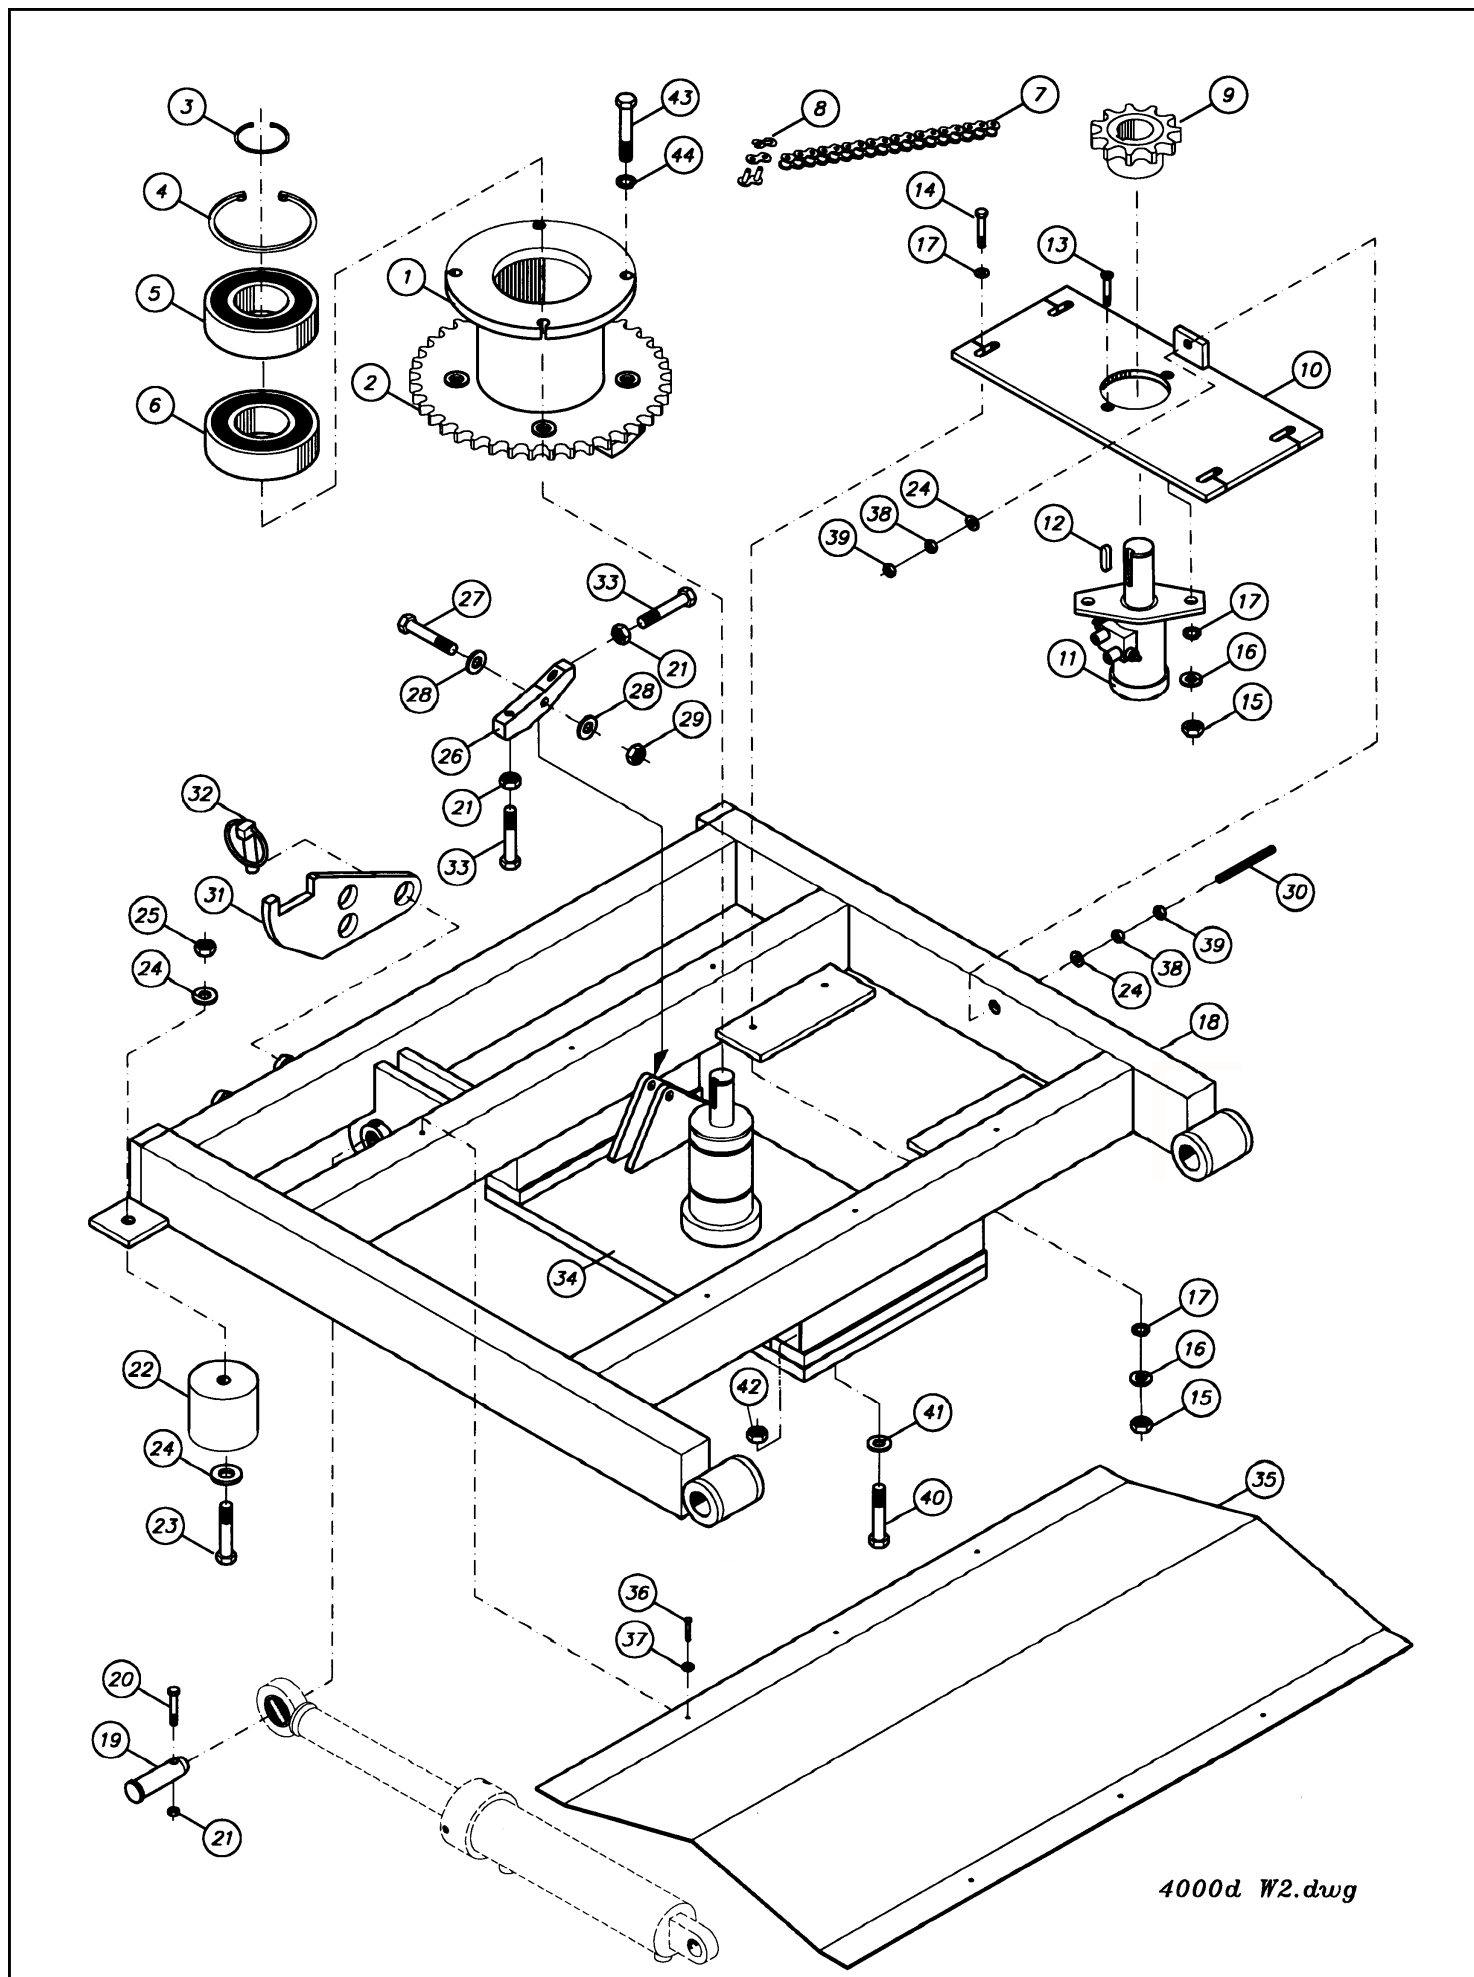

RESERVEDELSLISTE - SPARE PARTS LIST - ERSATZTEILLISTE

AUTO WRAP 700S 1-2

700S-1.2.wpd
21. november 2002

BORD TABLE TISCH

Pos	Art. Nr.	No	Beskrivelse	Description	Bezeichnung	Type - Dimension
	34611486	-	Bord, komplett	Table, complete	Platte, komplett	
1	34611486	1	Hovedramme for bord	Main frame for table	Hauptrahmen für tisch	
2	34340139	1	Løpevals	Runing roller	Walze	
3	34340138	1	Driftvals	Roller	Tragwalzen	
4	34801340	3	Belter	Belt	Gurtband	
5	34340140	2	Støtterull komplett	Supportroller, cpl.	Stützrollen, komplett	
6	34450447	2	Hette	Wheel holder	Radhalter	DBI 74 H49
7	34240708	4	Låsering	Wheel	Rad	A 30
8	34320508	4	Sporkulelager	Track ball bearing	Pillenkugellager	6206 2RS
9	34340141	2	Støtterull	Supportroller	Stützrollen	
10	34130258	2	Aksel for støtterull	Support roller shaft	Welle für Stützrollen	
11	34110005	2	Skruer	Bolt	Schraube	SKR. 6K. D931 M8*65.8.8 EZ
12	34230500	4	Mutter, lås	Nut, lock	Schließmutter	D985 M8-8 EZ
13	34110020	12	Skruer	Bolt	Schraube	SKR. 6K. D931 M10*90-8.8 EZ
14	34901051	12	Plastbolt	Rubberbolt	Gummipuffer	
15	34302122	24	Skive, underlag	Washer	Scheibe	M10 DIN 125 EL.ZINK
16	34230800	24	Mutter, lås	Nut, lock	Schließmutter	6K. D934 M10-8 EZ
17	34110026	8	Skruer	Bolt	Schraube	SKR. 6K. D933 M12*35-8.8 EZ
18	34302123	8	Skive, underlag	Washer	Scheibe	M12 DIN 125 EL.ZINK
19	34321246	4	Fotlager	Stepbearing	Fußlager	NAP 207
20	34060801	4	Smørenippel	Grease nipple	Schmiernippel	M6
21	34251465	4	Klemjern	Squeeze plate	Klemm platte	
22	34302128	3	Skive	Washer	Scheibe	M30
23	34830100	1	Planethjul	Grooved crown wheel	Stimzanrad mit paßfeder	16T M5
24	34830103	1	Solhjul	Grooved crown wheel	Stimzanrad mit paßfeder	24T M5
25	34770031	1	Hydraulisk svivel	Hydr. Swivel	Hydr. Drehkopt	TY. 1200 3012 - 04
26	34117200	4	Skruer	Bolt	Schraube	SKR. 6K. D933 M10*35-8.8 EZ
27	34270105	4	Kile	Wedge	Keil	A8 x 7 x 32
28	34321504	4	Flenslager	Flanged bearing	Flanschlager	FYTB 30 TF SKF
29	34130256	1	Mellomaksel	Drive shaft	Antriebswelle	
30a	34810801	1	Drivkjedehjul	Chain wheel	Kettenrad	5/8" x 13T
30b	34810803	1	Drivkjedehjul	Chain wheel	Kettenrad	5/8" x 14T
31	34810828	1	Kjedehjul	Chain wheel	Kettenrad	5/8" 28T
32	34810800	1	Kjedehjul	Chain wheel	Kettenrad	5/8" 40T
33	34810838	1	Kjede	Chain	Ketten	5/8" 1537 97 LED
	34810852	1	Kjede, 500forstrekker	Chain	Ketten	5/8" 1809 114 LED
33b	34810807	1	Halvledd	Half link	Halb gelenk	5/8"
34	34810304	1	Kjedelås	Chain lock	Ketten Schloß	5/8"
35	34911383	1	Borddeksel, kjedekasse	Chain cover	Kettendckel	5/8"
36	34110200	2	Skruer	Bolt	Schraube	SKR. 6K. D931 M8*75-8.8 EZ
37	34302121	4	Skive, underlag	Washer	Scheibe	M8
38	34110102	2	Skruer	Bolt	Schraube	SKR. 6K. D931 M10*150-8.8 EZ
39a	34670149	1	Holder for støtterull, H	Wheel holder, right	Radhalter, recht	
39b	34670191	1	Holder for støtterull, V	Wheel holder, left	Radhalter, links	
40	34300800	-	Skive	Washer	Scheibe	ø30 /50 x3
41	34117245	2	Skruer	Bolt	Schraube	SKR. 6K. D933 M10*45-8.8 EZ
42	34911382	1	Deksel	Cover	Dckel	
43	34302145	10	Skive, underlag	Washer	Scheibe	8,4*25*2 DIN 9021
44	34119017	10	Skruer	Bolt	Schraube	D933 M8*16-8.8 EZ
45	34230400	2	Mutter	Nut	Mutter	6K. D934 M8-8 EZ
46	34450450	3	Plasthette	Plastic cap	Haube	A/PVC 54

RESERVEDELSLISTE - SPARE PARTS LIST - ERSATZTEILLISTE

2-1

AUTO WRAP 700S

4000d.W2.dwg