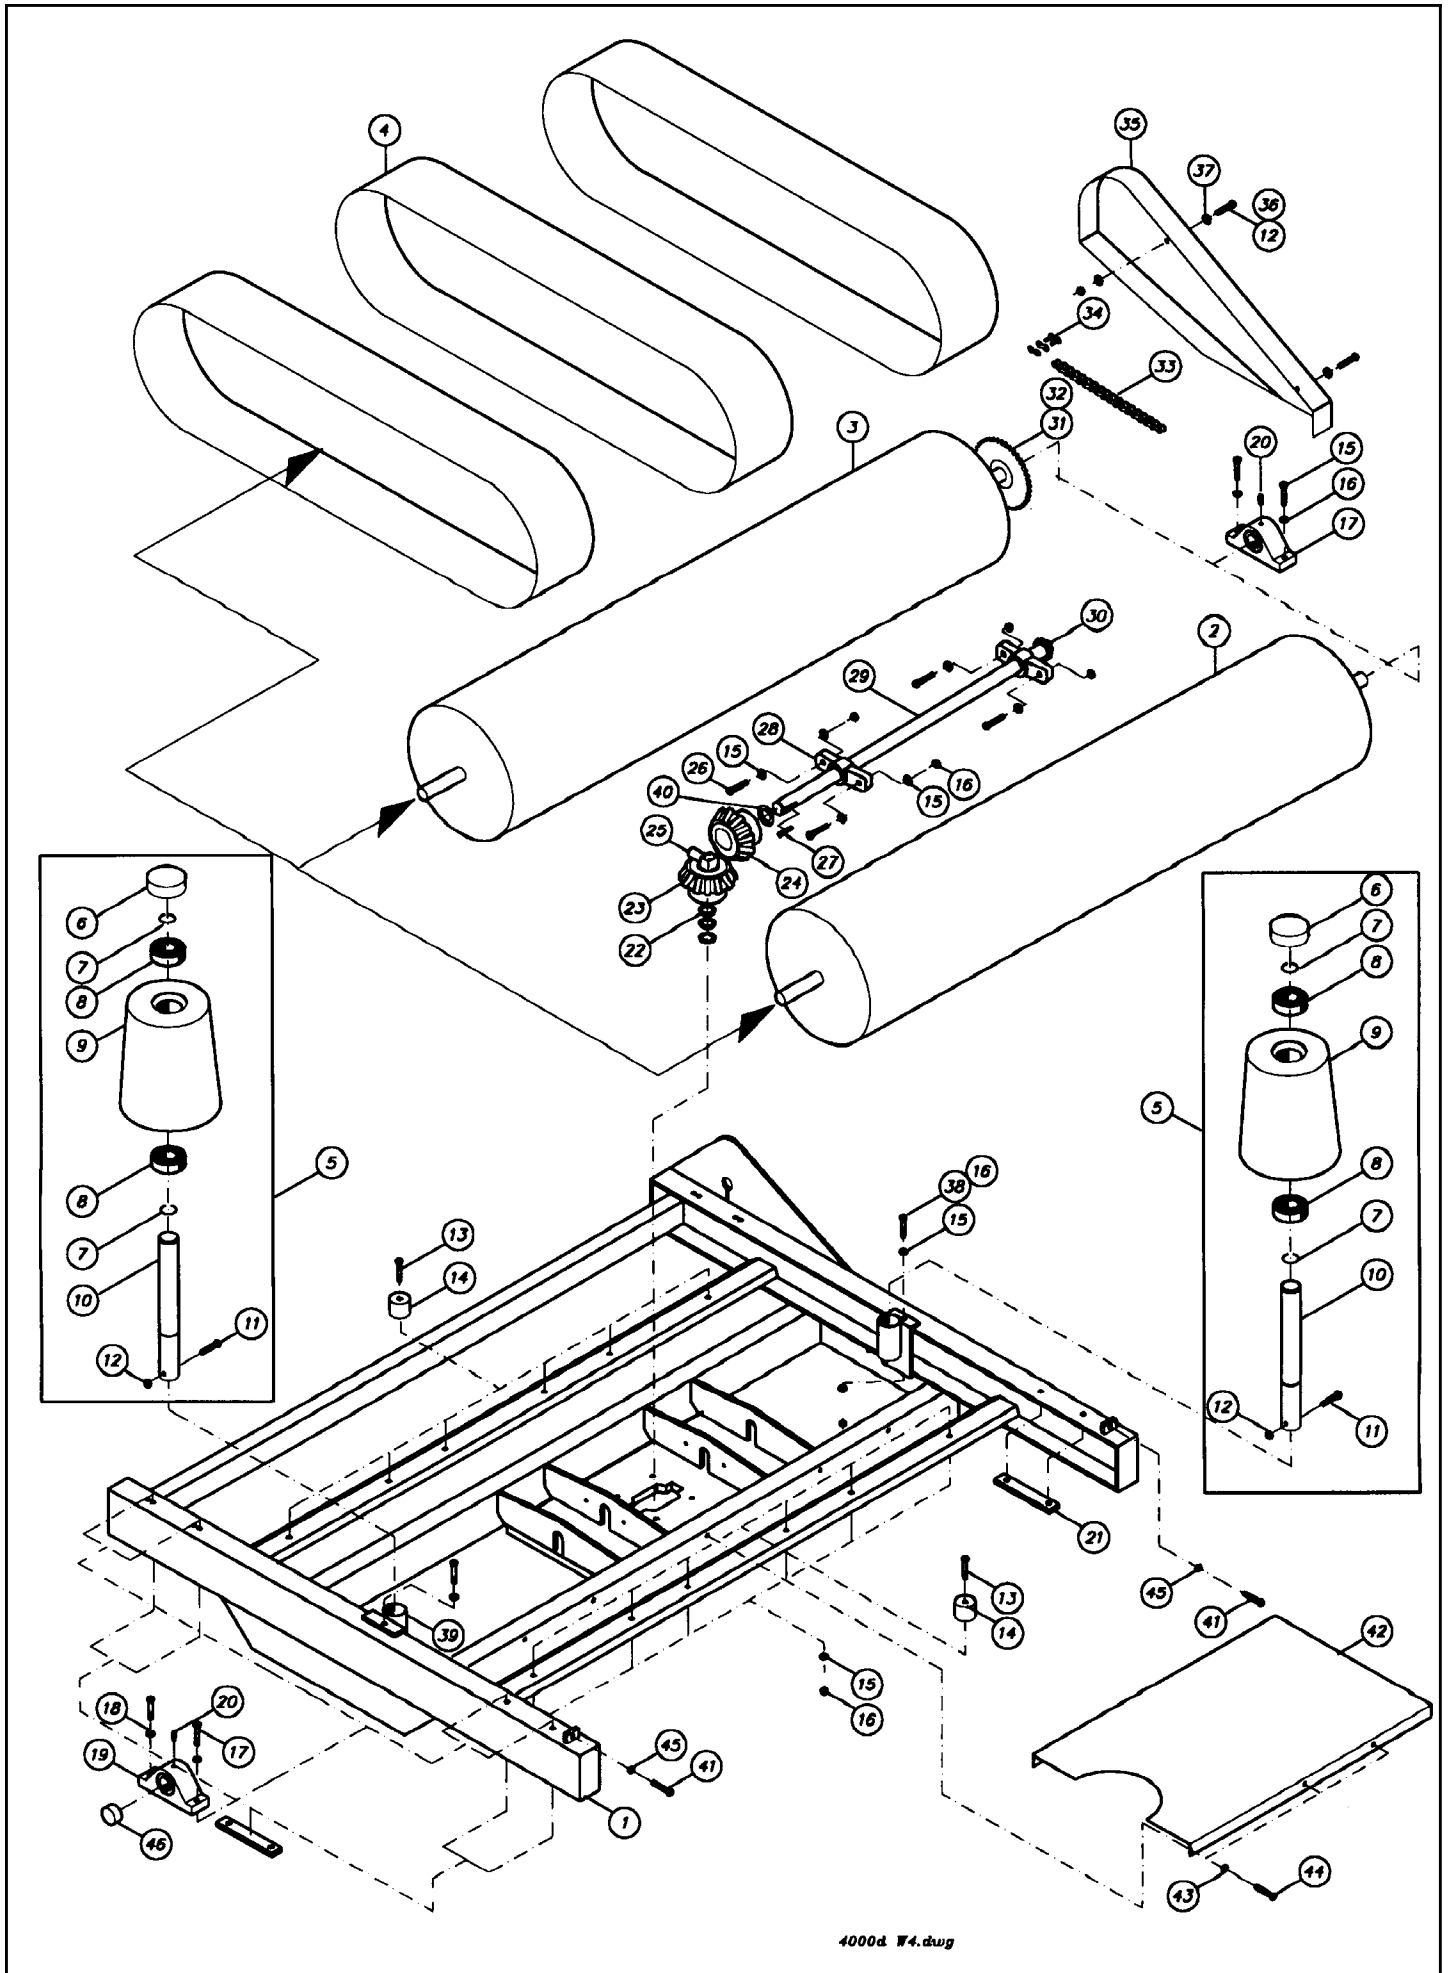

RESERVEDELSLISTE - SPARE PARTS LIST - ERSATZTEILLISTE

AUTO WRAP 700S 1-1

700S-1.1.wpd
21. november 2002

HOVEDDRAMME MAIN FRAME HAUPTRAHMEN

Pos	Art. Nr.	No	Beskrivelse	Description	Bezeichnung	Type - Dimension
1	34611582	1	Hovedramme	Main frame	Hauptrahmen	
2	34851268	1	Deksel over ventiler	Cover for valves	Deckel	
3	34110000	4	Skruer	Bolt	Schraube	6K. D933 M8*25-8.8 EZ
4	34302121	5	Skive	Washer	Scheibe	M8 DIN 125 EL ZINK
5	34450444	3	Plasthette	Plastic cap	Haube	DBI-DUT M430603 ø60.3
6	34105712	2	Tippbolt	Tip bolt	Kipp bolzen	ø35*132
7	34110097	2	Skruer	Bolt	Schraube	6K. D931 M10*75-8.8 EZ
8	34302122	4	Skive	Washer	Scheibe	M10 DIN 125 EL.ZINK
9	34230900	2	Mutter, lås	Nut, lock	Schließmutter	D985 M10-8 EZ
10	34060800	2	Smørenippel	Grease nipple	Schmiernippel	A M8*1 DIN 71412
11	34670117	1	Holder for forstrekker	Holder for prestretcher	Halter, vorspanner	
12	34115810	1	Skruer	Bolt	Schraube	6K. D933 M12*70-10.9 S
13	34302123	1	Skive	Washer	Scheibe	M12 DIN 125 EL ZINK
14	34231300	1	Mutter, lås	Nut, lock	Schließmutter	D985 M12-8 EZ
15	34670200	1	Holder for styreboks	Holder for control box	Halter, steuerpult	
16	34950452	1	Monterings stykke plast	Mounting piece, plastic	Montieren stück, plastik	34950450
17	34119195	4	Skruer, senkhode	Bolt	Schraube	M4*20
18	34303135	4	Skive	Washer	Scheibe	M4 DIN 125 EL ZINK
19	34238900	4	Mutter, lås	Nut, lock	Schließmutter	D985 M4-8 EZ
20	34670201	1	Holder for mottaker	Holder for receiver	Halter, empfangen	
21	34950453	1	Monterings stykke plast	Mounting piece, plastic	Montieren stück, plastik	34950439
22	34105635	1	Bolt toppstag m/kj.	Top stay bolt w/ chain	Steckbolzen oberlenker	P.2425
23	34220700	2	Splint kløfte	Split pin	Sieherungsplint	5*40 DIN 94
24	34200201	2	Orpinne m/kjetting	Linch pin w/chain	Klappsplint	10 MM
25	34230500	1	Mutter, lås	Nut, lock	Schließmutter	D985 M8-8 EZ

RESERVEDELSLISTE - SPARE PARTS LIST - ERSATZTEILLISTE

1-2 AUTO WRAP 700S