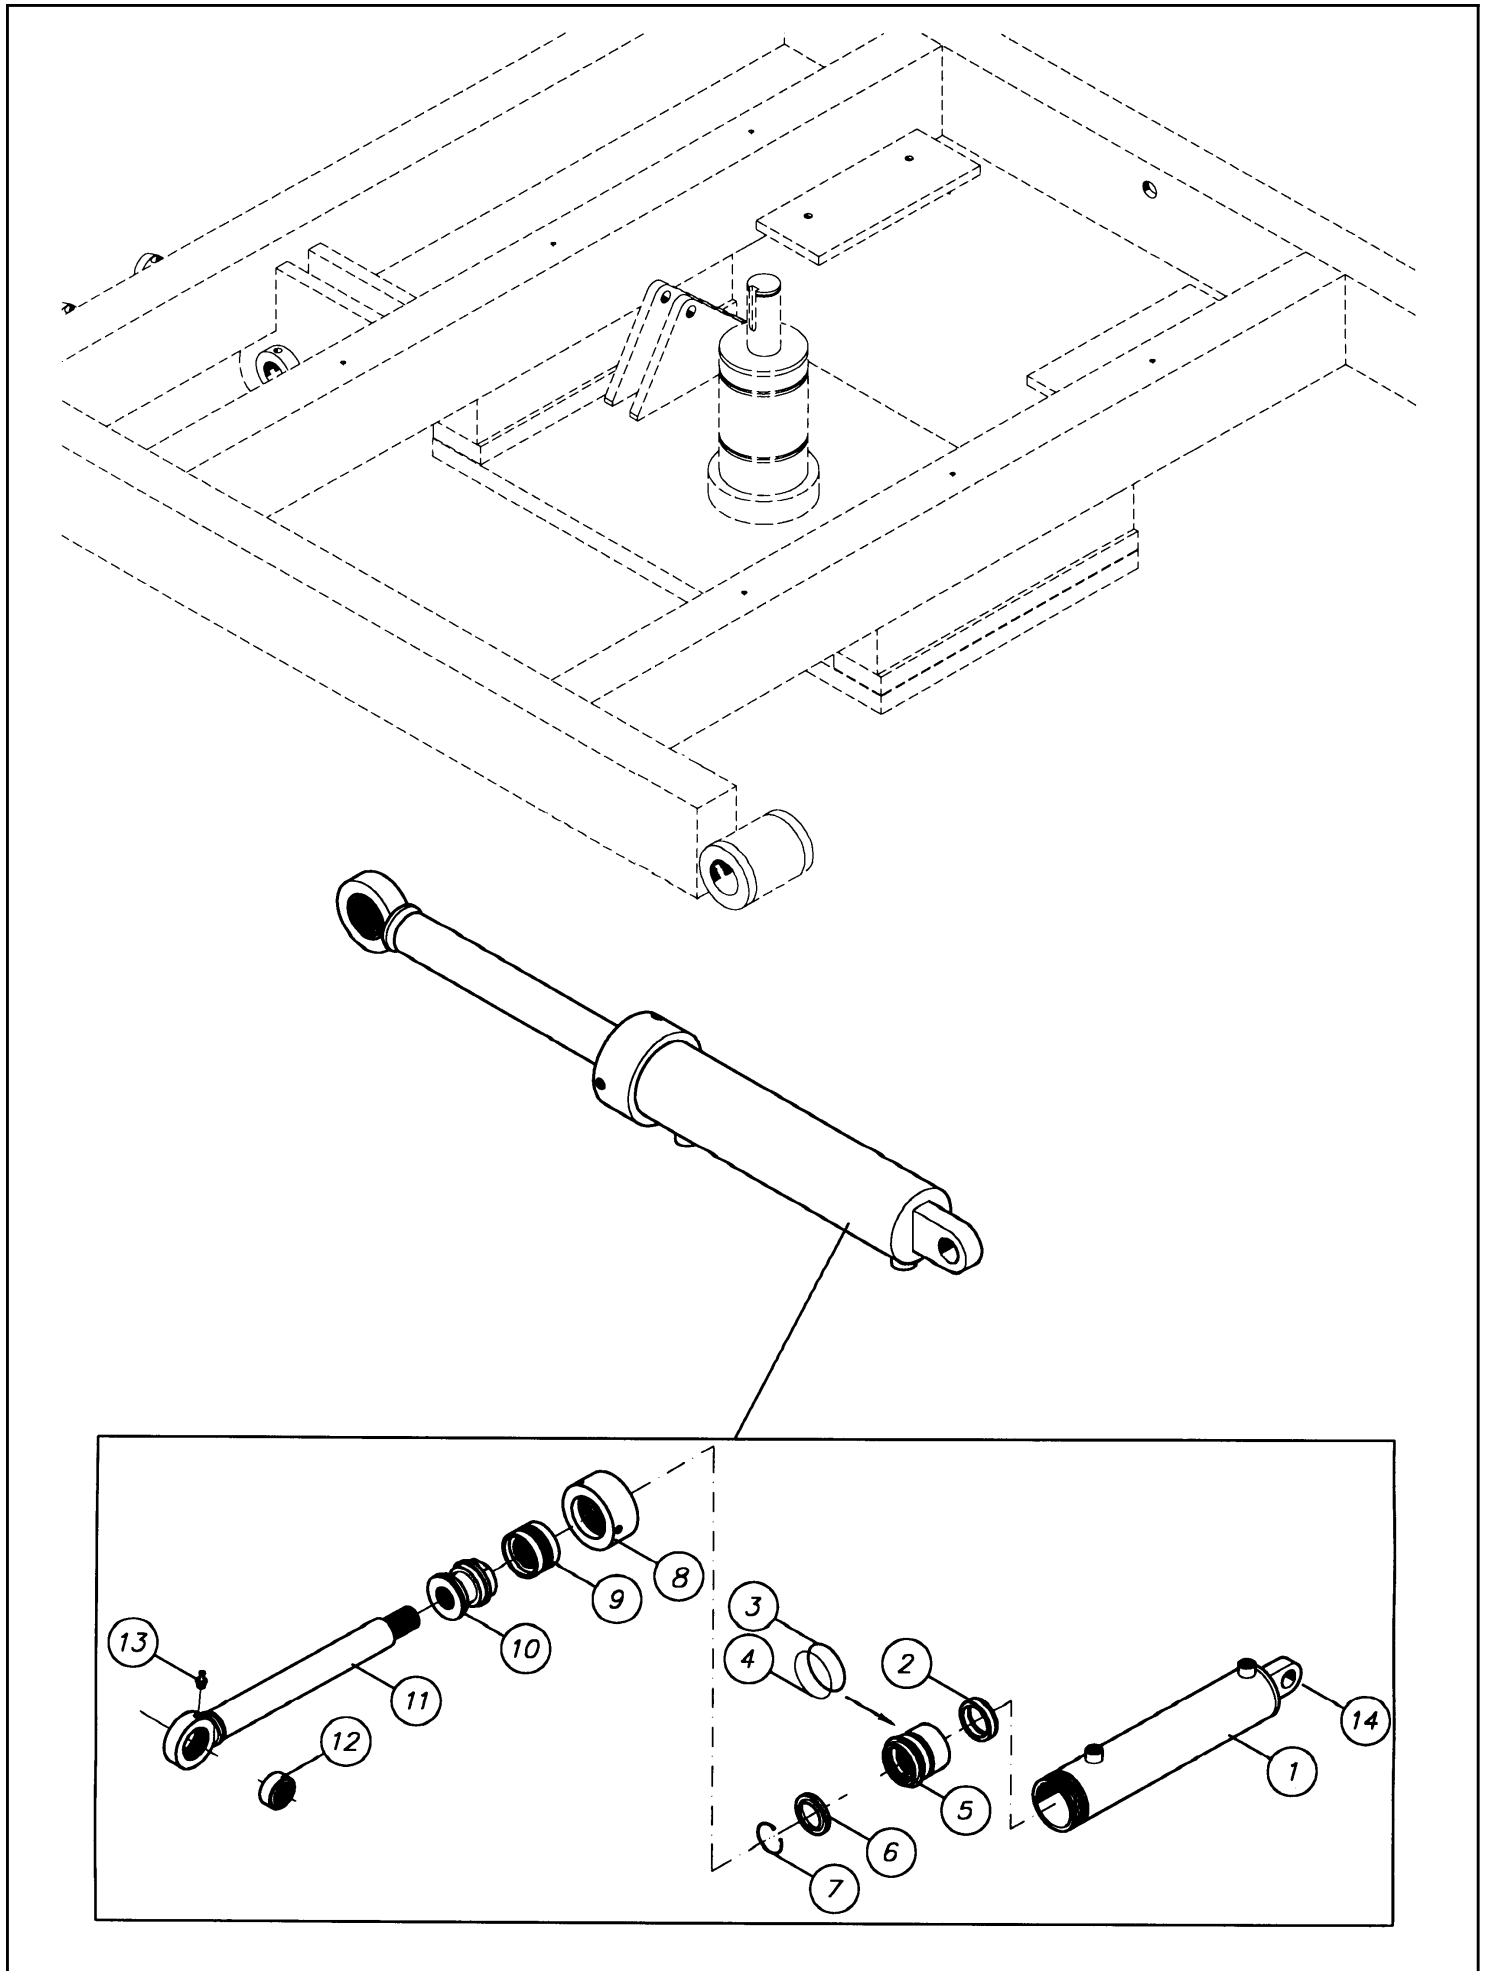

RESERVEDELSLISTE - SPARE PARTS LIST- ERSATZTEILLISTE

AUTO WRAP 700S 2-1

700S-2-1.wpd
21. november 2002

TIPPRAMME TILT FRAME KIPPRAHMEN

Pos	Art. Nr.	No	Beskrivelse	Description	Bezeichnung	Type - Dimension
	34001147	-	Sylinder, tipp komplett	Cylinder, tilt complete	Zylinder, kipp komplet	
1	34710126	1	Hovedlager	Main bearing	Hauptlager	
2	34810850	1	Hoved kjedehjul	Main chain	Kettenrad	3/4" 60 T
3	34240708	1	Låsering	Locking ring	Sicherungsring	A 30
4	34240732	1	Låsering	Locking ring	Sicherungsring	A 75
5	34321245	1	Sporkulelager	Track ball bearing	Kegelrollenlager	6215 - 2RS
6	34321234	1	Sporkulelager	Track ball bearing	Kegelrollenlager	6216 - 2RS
7	34810837	1	Kjede	Chein	Ketten	3/4" x 71 LED L.1350
8	34818005	1	Kjedelås	Chein lock	Ketten Schloß	3/4"
9	34810849	1	Drivkjedehjul	Driving chein wheel	Kettenrad	3/4" 14T
10	34670165	1	Motorbrakett	Motor bracket	Motorhalter	
11	34090124	1	Hydraulikmotor	Hydraulic motor	Hydraulikmotor	EPM 160 C 25
12	34270105	1	Passkile	Wedge	Keil	A8 x 7 x 32
13	34119039	2	Skruer, unbrako senkehode	Bolt, socket head	Zylinderschraube	M12 x 45
14	34110026	4	Skruer	Bolt	Schraube	M12 x 35 8.8 EL.Z
15	34231300	6	Låsemutter	Nut, lock	Schließmutter	M12 DIN 985 EL.Z
16	34310600	6	Skive spreng	Spring washer	Federring	12 mm
17	34302123	10	Skive, underlag	Washer	Scheibe	12 mm EL.Z
18a	34611484	1	Tippramme	Tilt frame	Kipperahmen	(-99)
18b	34611530	1	Tippramme	Tilt frame	Kipperahmen	(99-)
19	34100600	1	Bolt	Bolt	Bolzen	Ø25 x 65
20	34110004	1	Skruer	Bolt	Schraube	M8 x 50 Din 931 EL.Z
21	34230500	1	Mutter, lås	Nut, lock	Schließmutter	M8
22	34420401	4	Gummipute, buffert	Rubber buffer	Gummipuffer	Ø70 x 30 (99-)
23	34110400	2	Skruer	Bolt	Schraube	M10 x 50
24	34302122	4	Skive, underlag	Washer	Scheibe	10 mm
25	34230900	2	Mutter, lås	Nut, lock	Schließmutter	M10
26a	34380526	1	Pal	Wedge	Klinke	(-99)
26b	34380529	1	Pal	Wedge	Klinke	(99-)
27	34110078	2	Skruer	Bolt	Schraube	M14 x 60 DIN 931 EL.Z
28	34302124	1	Skive, underlag	Washer	Scheibe	14 mm
29	34231700	1	Mutter, lås	Nut, lock	Schließmutter	M14
30	34119189	1	Gjengestang	Tightening screw	Spannschraube	M10 x 170 mm
31	34251664	1	Bordparkering	Table parking	Tafelparken	
32	34200202	2	Orpinne	Linch pin	Klappsplint	4,5 mm
33	34112700	2	Skruer	Bolt	Schraube	M8 x 30
34	34611539	1	Hovedbolt, komplett	Main bolt	Boltz, kompl.	(99-)
35	34911386	1	Senterdeksel	Center cover	Dckel	
36	34119017	6	Skruer	Bolt	Schraube	D933 M8*16-8.8 EZ
37	34302145	6	Skive	Washer	Scheibe	8,4*25*2 DIN 9021
38	34230800	2	Mutter	Nut	Mutter	6K. D934 M10-8 EZ
39	34231100	2	Mutter, lav	Nut	Mutter	D439 M10-8 EZ
40	34118800	4	Skruer	Bolt	Schraube	6K. D931 M16*70-8.8 EZ
41	34302125	4	Skive	Washer	Scheibe	M16 DIN 125 EL ZINK
42	34232100	4	Mutter, lås	Nut, lock	Schließmutter	D985 M16-8 EZ
43	34118600	4	Skruer	Bolt	Schraube	6K. D931 M16*80-8.8 EZ
44	34310800	4	Skive spreng	Spring washer	Federring	D7980 16 MM EZ

RESERVEDELSLISTE - SPARE PARTS LIST - ERSATZTEILLISTE

2-2

AUTO WRAP 700S