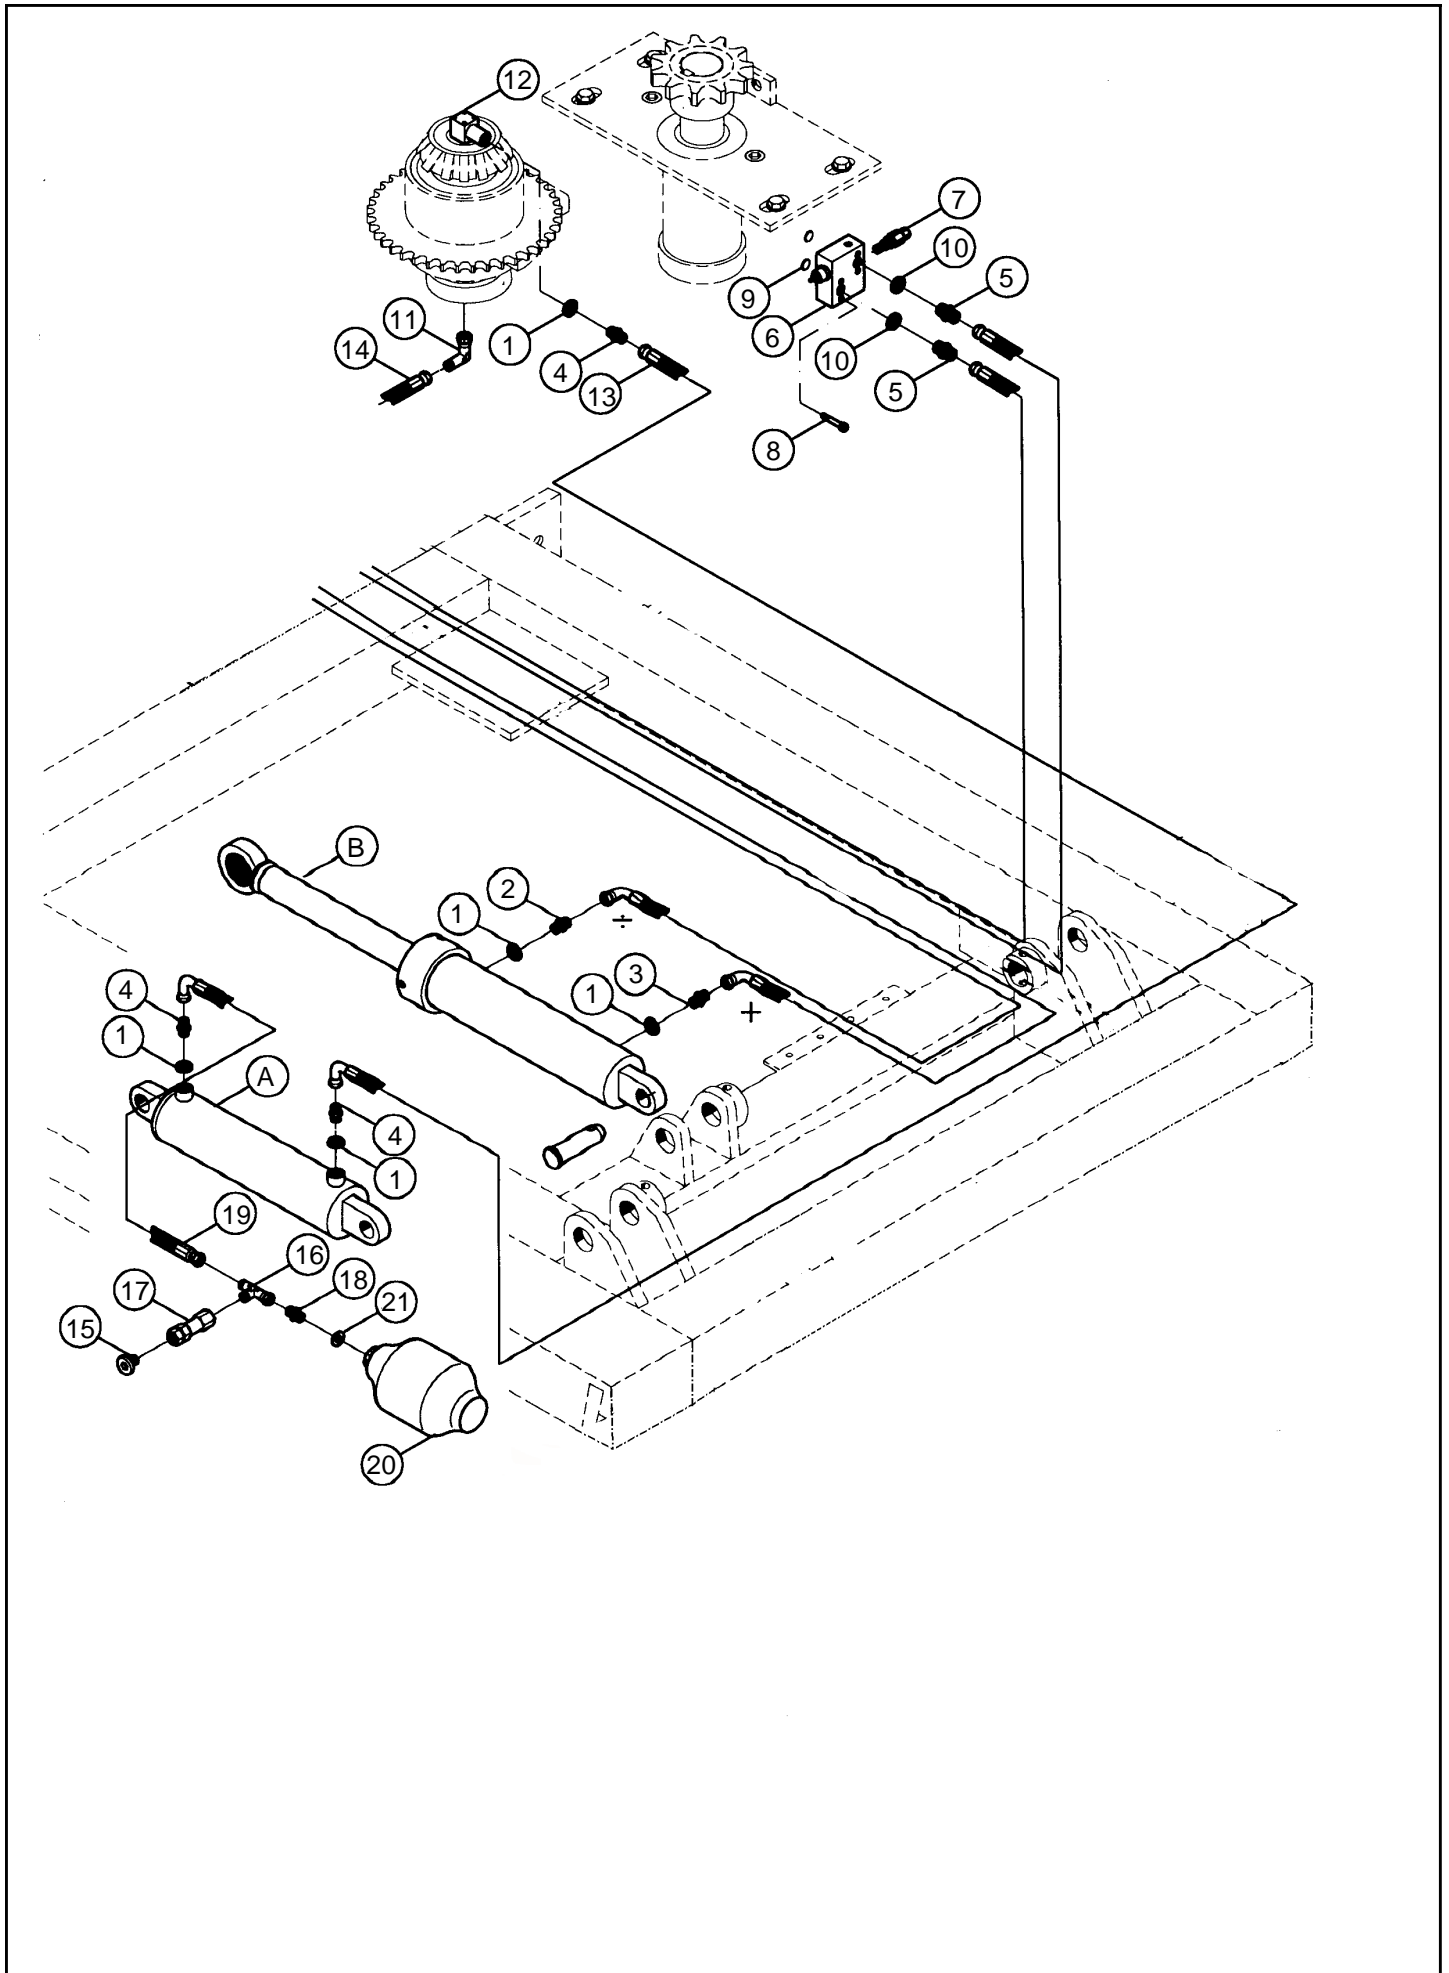

RESERVEDELSLISTE - SPARE PARTS LIST - ERSATZTEILLISTE

AUTO WRAP 700S 4-1

700S-4-1.wpd
21. november 2002

KNIV CUTTER MESSER

Pos	Art. Nr.	No	Beskrivelse	Description	Bezeichnung	Type - Dimension
	35100330	-	Kniv komplett	Cutter complete	Messer komplett	
1	34611491	2	Knivholder	Knife holder	Messertragen	
2	34920615	2	Holder stag	Grip, span stay	Halter, Runge	
3	34920616	1	Knivramme	Cutter frame	Messerrammen	
4	34260126	1	Blad klemme	Blade clamp	Blatthaltern	
5	34119074	1	Skruer	Bolt	Schraube	SKR. 6K. D933 M5*10-8.8 EZ
6	34911038	1	Knivblad	Cutter blade	Messerarm	2173-0106 (K.S.H.)
7	34220701	1	Kløftesplint	Split pin	Sicherungssplint	ø5 x 32
8	34131192	1	Aksel f. Pute	Shaft f / bolster	Achse für polster	
9	34380527	1	Trykkpute	Pressurebolster	Druckplatte	
10	34851266	1	Stangskjerm	Rod cover	Zain beskyttung	
11	34260127	2	Nedre klammer	Clamp	Klammer	
12	34260129	2	Øvre klammer	Clamp	Klammer	
13	34110100	4	Skruer	Bolt	Schraube	SKR. 6K. D931 M8*60-8.8 EZ
14	34230500	8	Mutter, lås	Nut, lock	Schließmutter	D985 M8-8 EZ
15	34431534	1	Trykkfjær	Pressure spring	Druckfeder	Ø4*Di 22*65 9 VIKLIN
16	34420004	1	Gummipute	Rubber strip	Gummiplatte	
17	34110000	3	Skruer	Bolt	Schraube	SKR. 6K. D933 M8*25-8.8 EZ
18	34302121	13	Skive, underlag	Washer	Scheibe	M8 DIN 125 EL ZINK
19	34061803	2	Ansatsnippel	Fitting	Ansatz	1/4"
20	34041600	2	Stålpakning	Tightening ring	Dichtungsring	DKAZ 1/4"
21	34260128	1	Puteholder	Bolster holder	Polstertragen	
22	34001146	1	Sylinder, komplett	Cylinder, complete	Zylinder, komplett	ø32 / 20 x 300 (! 2000)
22	34001484	1	Sylinder, komplett	Cylinder, complete	Zylinder, komplett	BS34001484 (2000!)
23	34061963	1	Akkumulator	Acumulator	Akumulator	TY.1200
24	34085100	1	Tilbakeslagsventil	Non-return-valve	Rückschlagsventil	1/4" innv.
25	34061964	1	Ansatsnippel	Fitting	Ansatz	M18 x 1.5 - 1/4"
26	34061965	1	T-Stykke	T-piece	T-stück	1/4" utv. - innv. - utv.
27	34050104	1	Hydr. Slange	Hose	Schlauch	1/4" x 580
28	34050106	1	Hydr. Slange	Hose	Schlauch	1/4" x 2450
29	34119165	2	Skruer	Bolt	Schraube	SKR. 6K. D933 M10*25-8.8 EZ
30	34230800	2	Mutter	Nut	Mutter	6K. D934 M10-8 EZ
31	34851267	1	Stangskjermholder	Holder	Halter	
32	34260130	2	Knivklammer, løs	Knifeclamp, loose	Messerklammer, los	
33	34611492	2	Bøyle	Bow	Spange	Ø8
34	34001142	1	Sylinderhylse	Cylinder sleeve	Zylinderhülse	
35	34001143	1	Stempelstang	Pisten rod	Kolbenstange	
36	34001144	1	Stempel	Pisten	Kolben	
37	34001145	1	Pakkboks	Glad	Stopfbüchse	
38	34044114	1	Stempelpakning	Pisten seal	Kolbendichtung	MHM 32 x 22 x 12W
39	34044115	1	Stangpakning	Glad seal	Stangendichtung	MD 28 x 20 x 5,8E
40	34044116	1	Avskraper	Wiper ring	Absteifer	WRM20 x 28 x 3,5 x 5RC
41	34044117	1	O-ring	O-ring	O-ring	1,6 x 32,1
42	34044118	1	O-ring	O-ring	O-ring	2,4 x 27,6

RESERVEDELSLISTE - SPARE PARTS LIST - ERSATZTEILLISTE

5-1 AUTO WRAP 700S