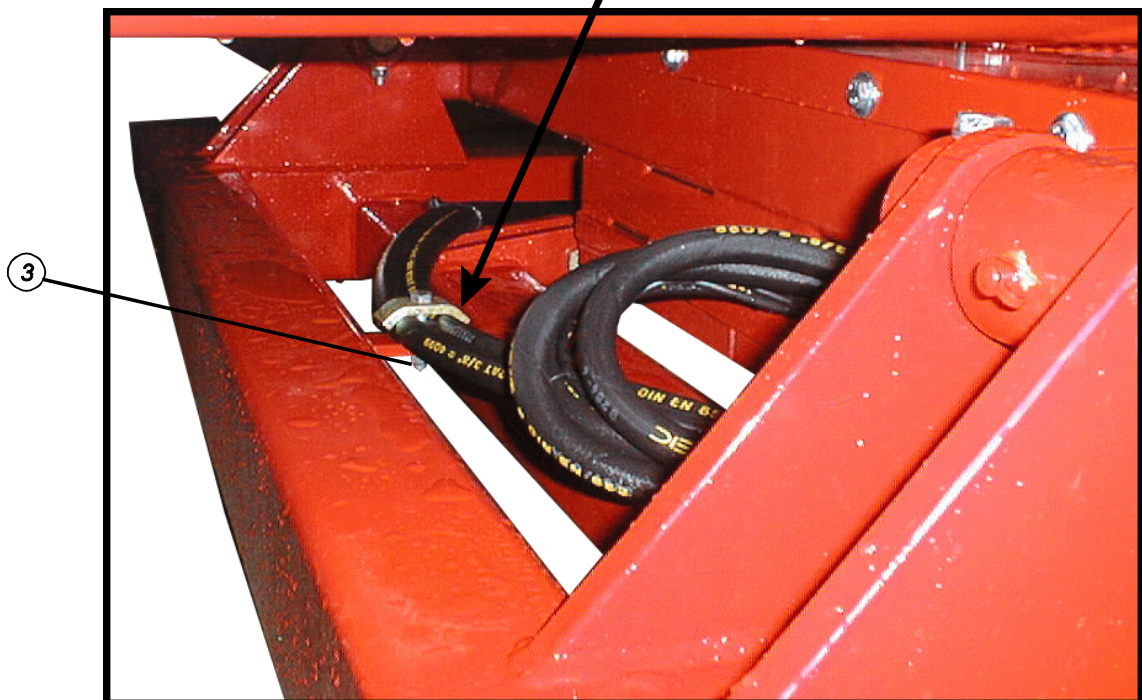

RESERVEDELSLISTE - SPARE PARTS LIST - ERSATZTEILLISTE

AUTO WRAP 700S 5-2

700S-5-2.wpd
21. november 2002

SLANGER / DRIFT HOSE / DRIVE SCHLAUCH / TRIEB

Pos	Art. Nr.	No	Beskrivelse	Description	Bezeichnung	Type - Dimension
1	34092005	1	Endeblokk	Endblock	Endeblokk	
2	34087695	1	Ventilelement, tipp	Velveelement, tip	Ventilelement, wippen	DNC 35 AE1
3	34087698	1	Ventilelement, kniv	Valveelement, knife	Ventilelement, messer	EL.DNC 35 AE3VBD
4	34087695	1	Ventilelement, bord	Valveelement, table	Ventilelement, tafel	DNC 35 AE1
5	34092004	1	Innløpsblokk	Inletblock	Einlaßventil	
6	34087693	6	Magnetspole	Solenoid	Magnetspule	
7	34044060	6	O-Ring	O-Ring	O-Ring	19 x 3,5
8	34087513	1	Ventilblokk, 2-trins	Valve block	Ventil block	
9	34950218	6	Ventilkabel	Valvecabel	Ventilkabel	
10	34084200	1	Patron m/magnet	Two step valve w/solen	Zwistufig, vent, kpl, m/magn,	WATERMAN 12C1S
11	34044006	1	O-ringsett	O-ring set	O-ringsatz	12 C 1-S
12	34061915	1	Dyse	Nozzle	Drossel	12 C 1-S
13	34041800	9	Stålpakning	Tightning ring	Dichtugsring	DKAZ 3/8"
14	34060100	5	Ansats	Fitting	Ansatz	3/8" x 3/8"
15	34061867	3	Ansats, utv, innv. svivel	Fitting ext, int swivel	Ansatz aus./inn.m/Drehkop	3/8"
16	34061805	1	Ansats, overgang	Fitting	Ansatz	3/8" x 1/4"
17	34061886	1	Blindplug	Blind-plug	Dichtverschraubung	3/8"
18	34061300	2	Albu 90°, 1 innv.svivel	Elbow 90°, ext. w / swivel	Vinkel 90°, aus. m/Drehkopf	3/8"
19	34061845	2	Ansats	Fitting	Ansatz	1/2" x 1/2"
20	34041800	2	Stålpakning	Tightning ring	Dichtugsring	DKAZ 1/2"
21	34085539	1	Strupeventil m/ratt	Choke valve	Drosselventil	3/8"
22	34493721	2	Monteringsbrakett	Mounting bracket	Anbauplatte	
23	34110000	4	Skruer	Bolt	Schraube	6K. D933 M8*25-8.8 EZ
24	34230400	4	Mutter	Nut	Mutter	6K. D934 M8-8 EZ
25	34302121	8	Skive	Washer	Scheibe	M8 DIN 125 EL ZINK
26	34302162	4	Skive gummi	Washer rubber	Scheibe gummi	
27	34050157	1	Hydr. Slange,til + tippsyl.	Hose, + tip-cylinder	Schlauch,+ kippzylinder	3/8**3000
28	34050196	1	Hydr. Slange,til - tippsyl.	Hose, - tip-cylinder	Schlauch,- kippzylinder	3/8**2720
29	34050197	1	Hydr. Slange,til + motor.	Hose, + moter	Schlauch,+ motor	3/8**1910
30	34050198	1	Hydr. Slange,til - motor.	Hose, - moter	Schlauch,- motor	3/8**2110
31	34050199	1	Hydr. Slange,til kniv	Hose, to cutter	Schlauch, messer	1/4**2350
32	34050158	2	Hydr. Slange til traktor	Hose, to tractor	Schlauch, traktor	
33	34087697	1	Boltsett, 3stk	Bolt set 3	Schraubesatz 3	
34	34082900	1	Tilbakeslagsventil	Non return valve	Rückschlagsventil	1/2"
35	34072800	2	Hurtigkobblig, hann, lang	Quick coupling, male, long	Schnellkupplung, Männchen	ISO, 1/2"
36	34072900	1	Hette, blå (retur)	Dust cap, blu (pressure)	Staubdeckel, Rot (Druck)	ISO, 1/2"
37	34073000	1	Hette, rød (trykk)	Dust cap, red (return)	Staubdeckel, Blau (Rückauf)	ISO, 1/2"

RESERVEDELSLISTE - SPARE PARTS LIST - ERSATZTEILLISTE

6-1 AUTO WRAP 700S