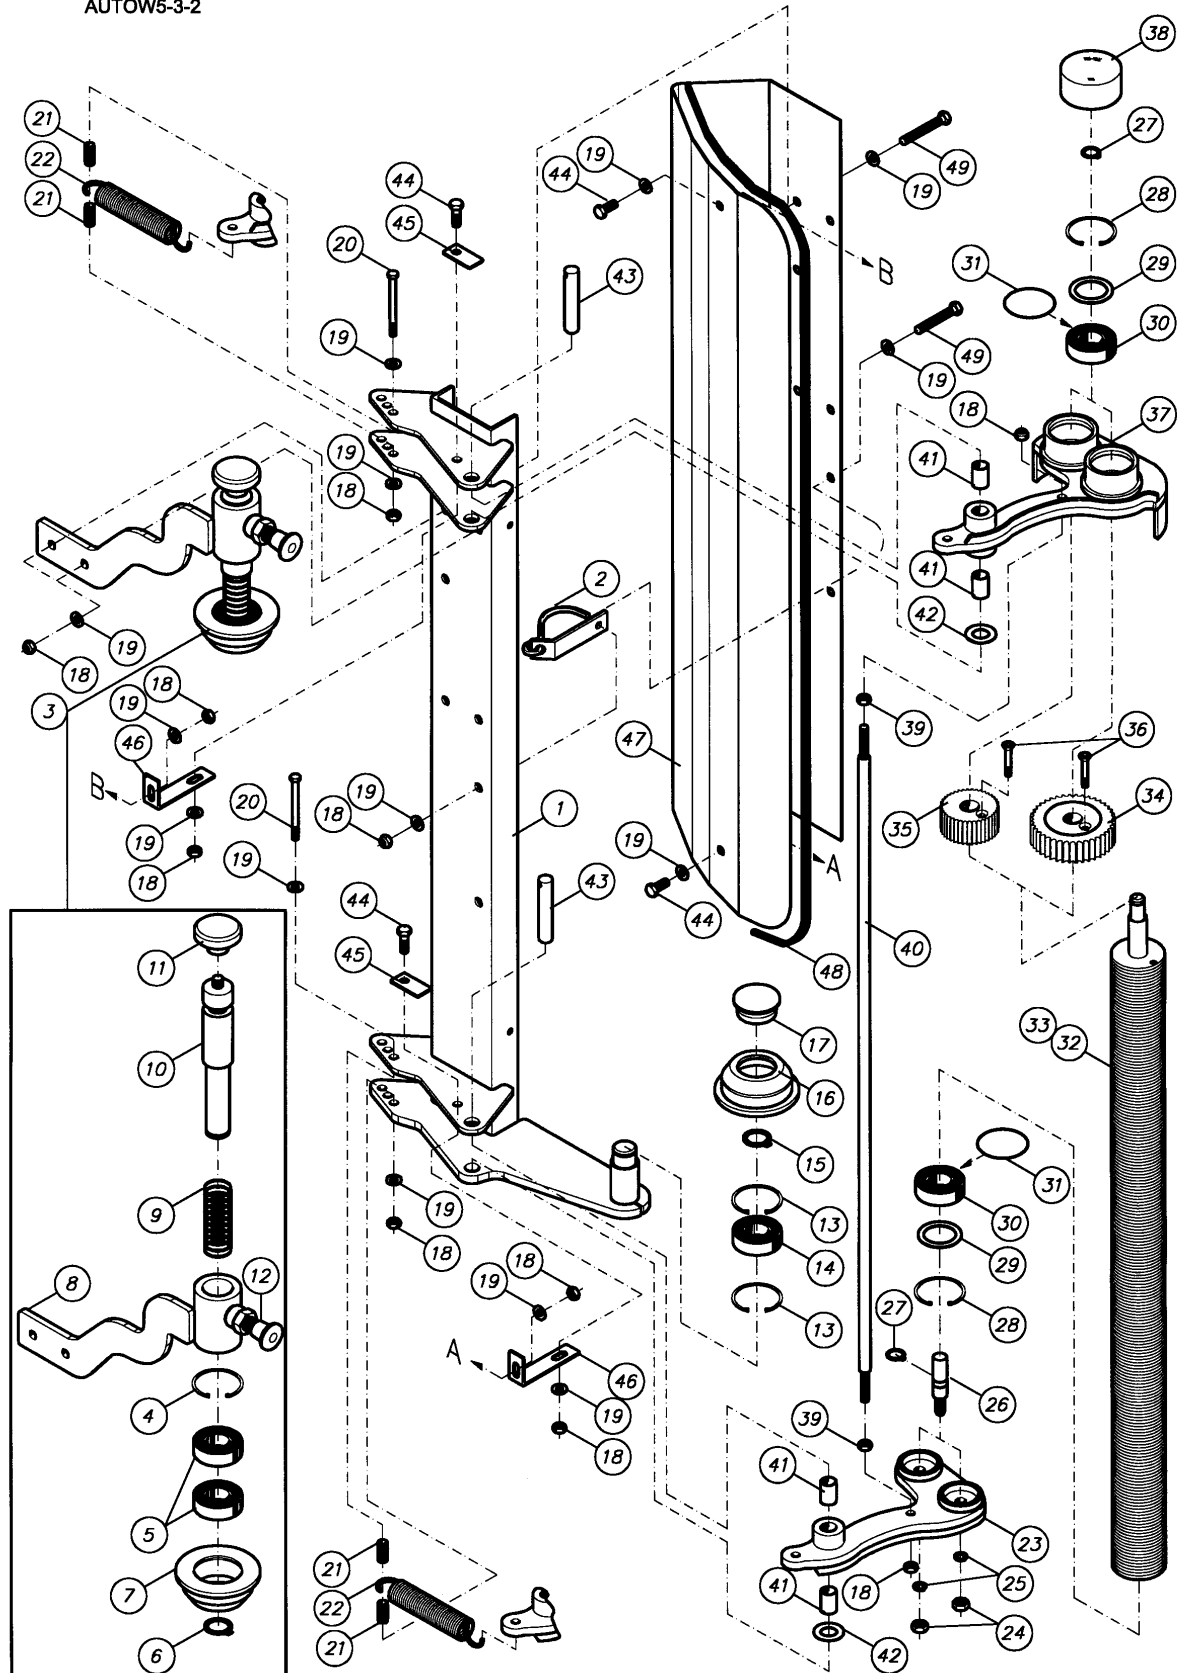

RESERVEDELSLISTE - SPARE PARTS LIST- ERSATZTEILLISTE

AUTO WRAP 700S 2-2

700S-2-2.wpd
21. november 2002

TIPPRAMME SYLINDER TILT FRAME CYLINDER KIPPRAHMEN ZYLINDER

Pos	Art. Nr.	No	Beskrivelse	Description	Bezeichnung	Type - Dimension
	34001462 34001486	- -	Sylinder, tipp komplett Sylinder, tipp komplett	Cylinder, tilt komplette Cylinder, tilt komplette	Zylinder, kipp komplet Zylinder, kipp komplet	(! 2000) (2000!)
1	34011453	1	Sylinderhylse	Cylinder sleeve	Zylinderhülse	ø70/40*220
2	34044035	1	Stangpakning	Gland seal	Stangendichtung	40 x 55 x 22,5
3	34044021	1	O-ring	O-ring	O-ring	63,09 x 3,53
4	34044022	1	Støttering	Backup ring	Stützring	Spiral 230
5	34031906	1	Pakkboks	Gland	Stopbüchse	70 x 40
6	34044036	1	Avskraper	Wiper ring	Absteifer	40 x 48 x 7
7	34240718	1	Låsering	Lock ring	Sicherungsring	I-55
8	34031905	1	Pakkboksmutter	Cylinder cap	Stopfbüchsenmutter	70mm
9	34040300	1	Stempelpakning	Pisten seal	Kolbendichtung	70 x 50 x 22
10	34031904	1	Stempel	Pisten	Kolben	70mm
11	34010037	1	Stempelstang	Pisten rod	Kolbenstange	ø40 x 400
12	34320001	1	Lager, gelenn	Balljointed bearing	Gelenkköpfe	GE 25 DO
13	34060801	1	Smørenippel	Grease nipple	Schließmutter	M6
14	34360510	1	Foring	Bushing	Füttern	INA PAP 2520 P10

RESERVEDELSLISTE - SPARE PARTS LIST - ERSATZTEILLISTE

3-1 AUTO WRAP 700S

AUTOW5-3-2